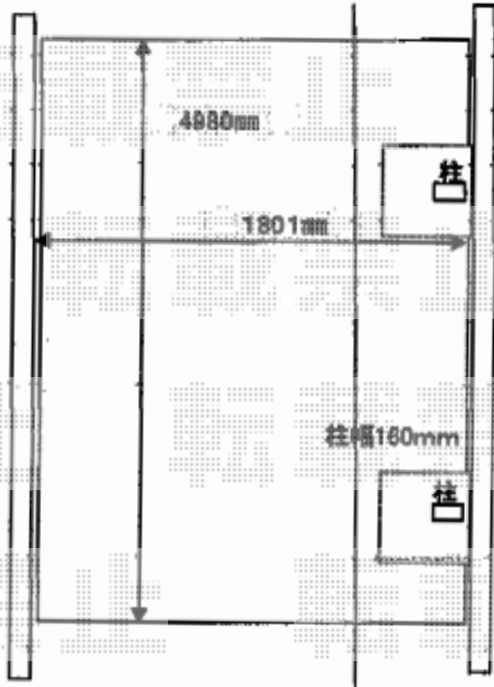

サイクルポート 施工概略図

LIXIL ネスカRミニ (ラウンドスタイル) 積雪~20cm対応
幅= 1,801mm
奥行= 4980 (8台~12台用)mm
色: シャイングレー
屋根材: ポリカーボネート (クリアブラウン)
柱仕様: ロング柱 (有効高 約2,500mm) 仕様

上面図

側面図

2020-6-736627 担当者 中島