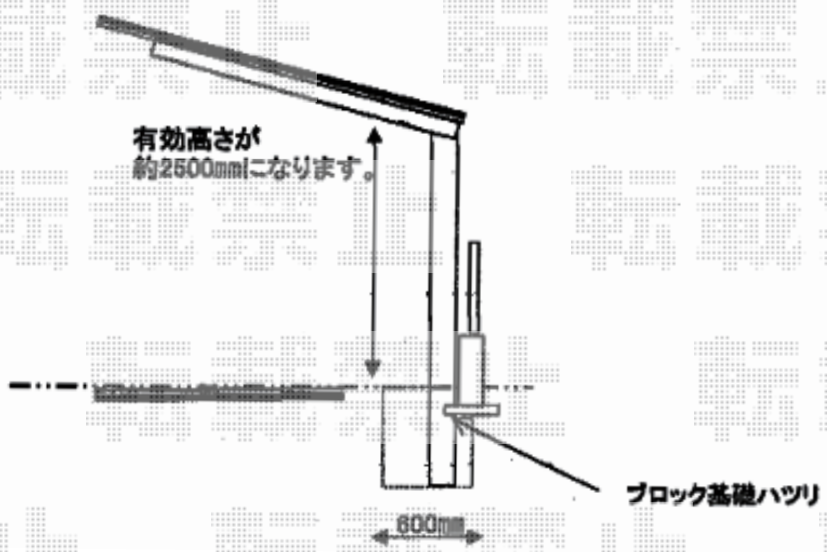

サイクルポート 施工概略図

LIXIL ネスカRミニ (ラウンドスタイル) 積雪~20cm対応
幅= 1,801mm
奥行= 4980 (8台~12台用)mm
色: シャイングレー
屋根材: ポリカーボネート (クリアブラウン)
柱仕様: ロング柱 (有効高 約2,500mm) 仕様

上面図

側面図

2020-6-736627 担当者 中島