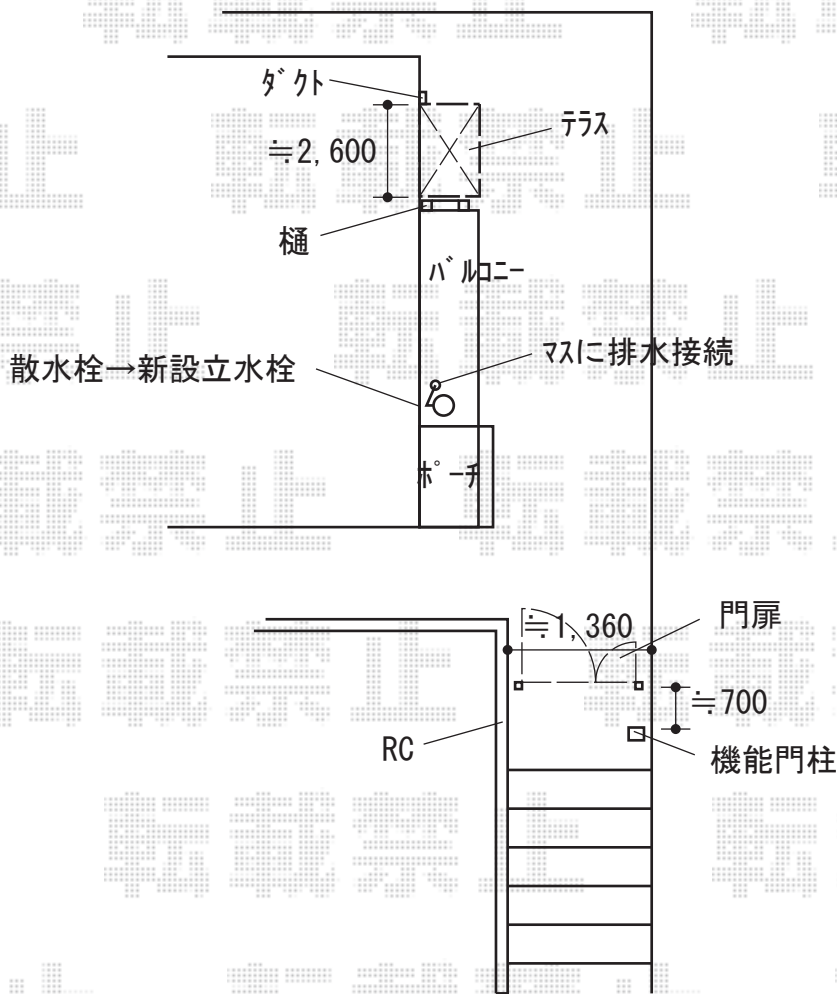

エクステリア商品 施工概略図

LIXIL スピーネ F型 ルーフタイプ 単体 積雪～20cm対応
 間口= 関東間1.5間 (柱芯々2,530mm 屋根幅2,750mm)
 出幅= 4尺 (1,185mm)
 色: シャイングレー
 屋根材: 熱線吸収ポリカーボネート (クリアマットS・すりガラス調)
 柱仕様: 柱無しタイプ
 施工方法: 上止め仕様

ユニソン ファミエンテ
 本体: ファミエンテスタンド 2口 (色: フォンテブラウン) × 1
 パン: 陶芸ポット ラルゴ (色: ダークブラウン) × 1
 蛇口: プレーンフォーセットクロスII (色: ゴールド) × 1
 補助蛇口: プレーンフォーセット ホース用蛇口B (色: ゴールド) × 1
 付属品: 泡末・ホース用アダプター

YKK AP <ご提案> シンプレオ門扉2型 縦格子 両開き親子 門柱使用
 扉幅 = 400+700mm
 扉高 = 1,200mm
 色: プラチナステン
 錠: 打掛錠1型
 開き: 内開き

2020-6-736793

担当者

三村