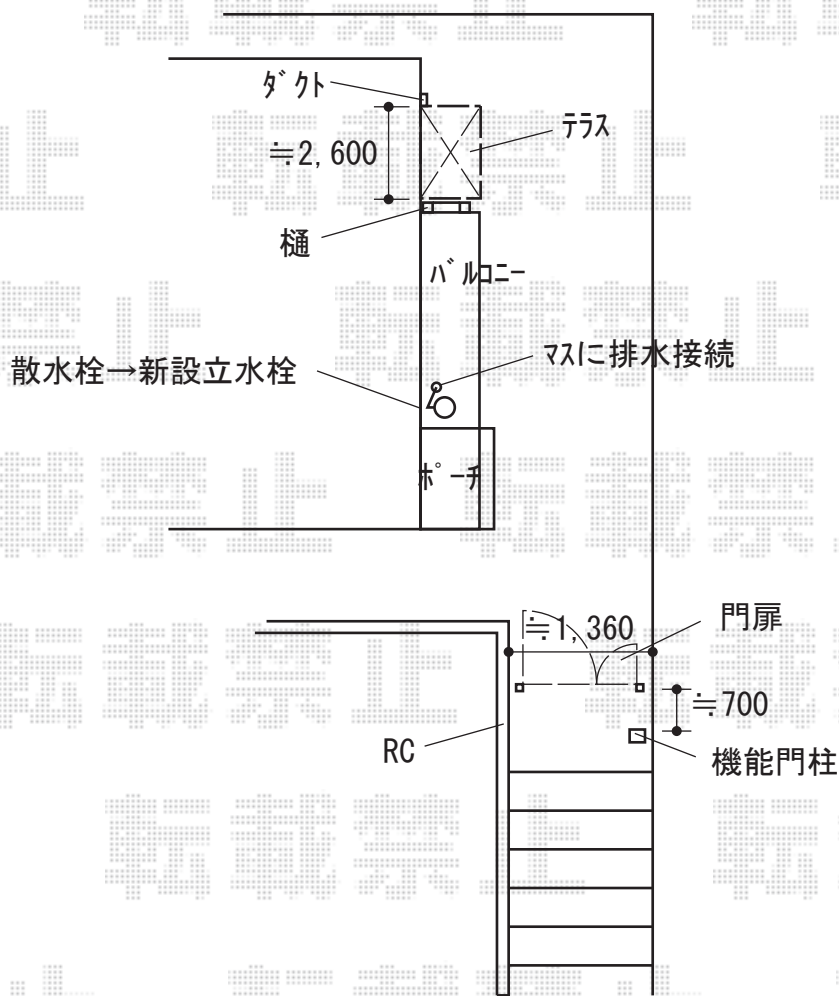

エクステリア商品 施工概略図

LIXIL スピーネ F型 ルーフタイプ 単体 積雪～20cm対応
 間口= 関東間1.5間 (柱芯々2,530mm 屋根幅2,750mm)
 出幅= 4尺 (1,185mm)
 色: シャイングレー
 屋根材: 熱線吸収ポリカーボネート (クリアマットS・すりガラス調)
 柱仕様: 柱無しタイプ
 施工方法: 上止め仕様

ユニソン ファミエンテ
 本体: ファミエンテスタンド 2口 (色: フォンテブラウン) × 1
 パン: 陶芸ポット ラルゴ (色: ダークブラウン) × 1
 蛇口: プレーンフォーセットクロスII (色: ゴールド) × 1
 補助蛇口: プレーンフォーセット ホース用蛇口B (色: ゴールド) × 1
 付属品: 泡末・ホース用アダプター

YKK AP <ご提案> シンプレオ門扉2型 縦格子 両開き親子 門柱使用
 扉幅 = 400+700mm
 扉高 = 1,200mm
 色: プラチナステン
 錠: 打掛錠1型
 開き: 内開き

2020-6-736793

担当者

三村