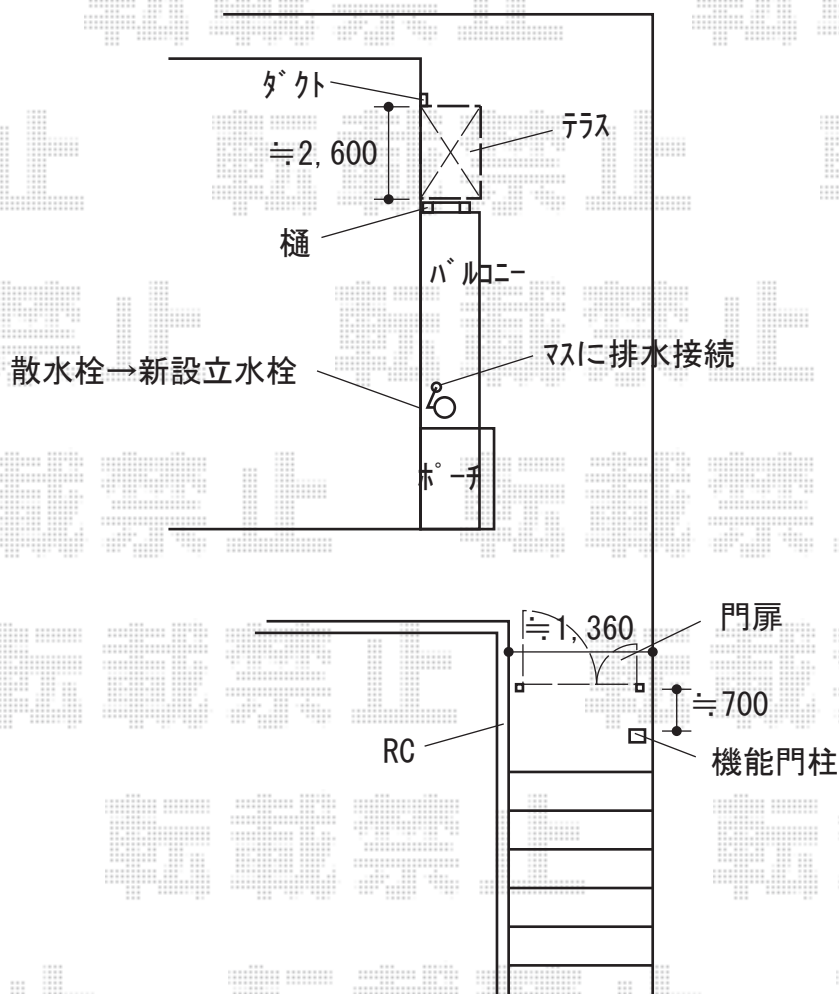

エクステリア商品 施工概略図

LIXIL スピーネ F型 ルーフタイプ 単体 積雪～20cm対応
間口= 関東間1.5間 (柱芯々2,530mm 屋根幅2,750mm)
出幅= 4尺 (1,185mm)
色: シャイングレー
屋根材: 熱線吸収ポリカーボネート (クリアマットS・すりガラス調)
柱仕様: 柱無しタイプ
施工方法: 上止め仕様

ユニソン ファミエンテ
本体: ファミエンテスタンド 2口 (色: フォンテブラウン) × 1
パン: 陶芸ポット ラルゴ (色: ダークブラウン) × 1
蛇口: プレーンフォーセットクロスII (色: ゴールド) × 1
補助蛇口: プレーンフォーセット ホース用蛇口B (色: ゴールド) × 1
付属品: 泡末・ホース用アダプター

YKK AP <ご提案> シンプレオ門扉2型 縦格子 両開き親子 門柱使用
扉幅 = 400+700mm
扉高 = 1,200mm
色: プラチナステン
錠: 打掛錠1型
開き: 内開き

2020-6-736793

担当者

三村