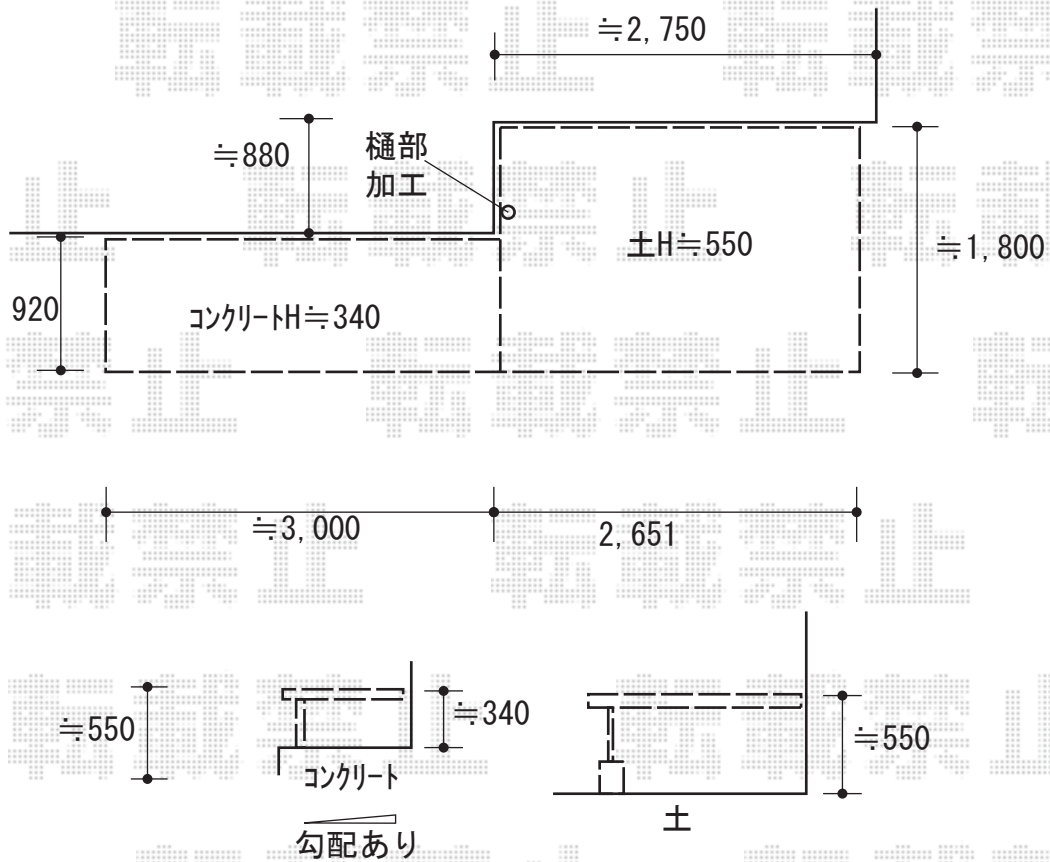

# ウッドデッキ 施工概略図

KK AP リウッドデッキ 200  
間口= 3,027mm+2,624mm  
出幅= 3尺(920mm)/約1,800mm  
色： レッドブラウン  
床板： 縦貼り  
幕板： 標準幕板  
束柱： Tタイプ(400~550mm) (色： カームブラック)

【イメージ図】

2020-6-736883

担当者

木附