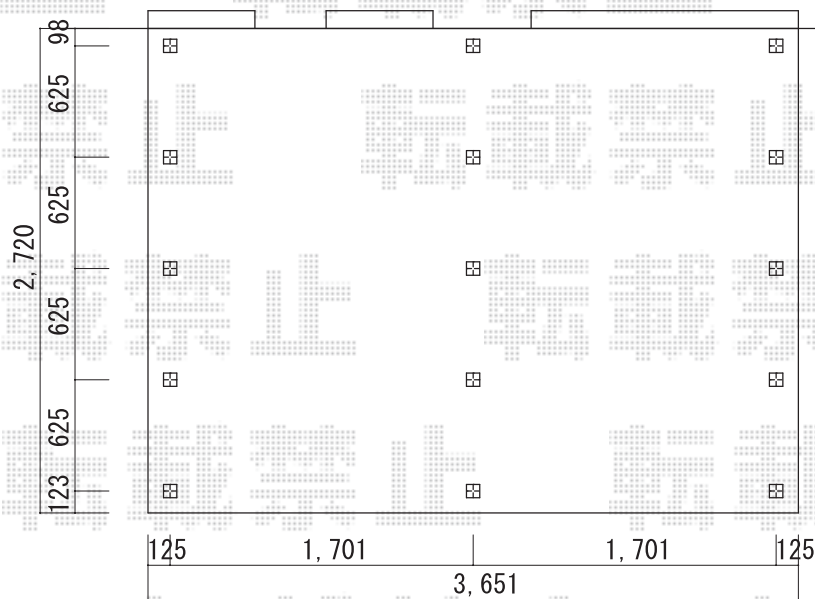

リウッドデッキ 200 施工概略図

YKK AP リウッドデッキ 200

間口= 2.0間 (3,651mm)

出幅= 9尺 (2,720mm)

色: ウォームグレー

床板: 縦貼り

幕板: 標準幕板

束柱: Hタイプ (550~700mm) (色: カームブラック)