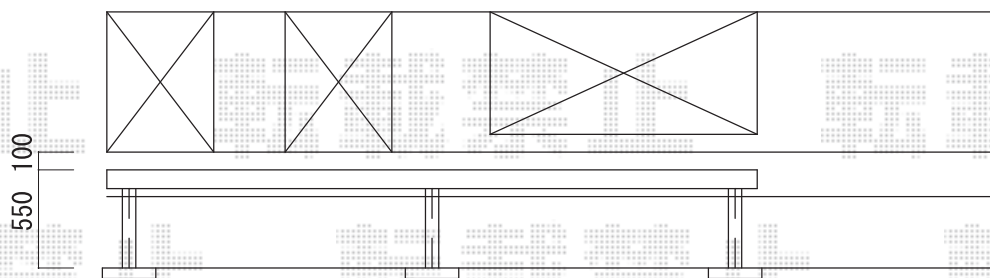

リウッドデッキ 200 施工概略図

YKK AP リウッドデッキ 200

間口= 2.0間 (3,651mm)

出幅= 9尺 (2,720mm)

色: ウォームグレー

床板: 縦貼り

幕板: 標準幕板

束柱: Hタイプ (550~700mm) (色: カームブラック)