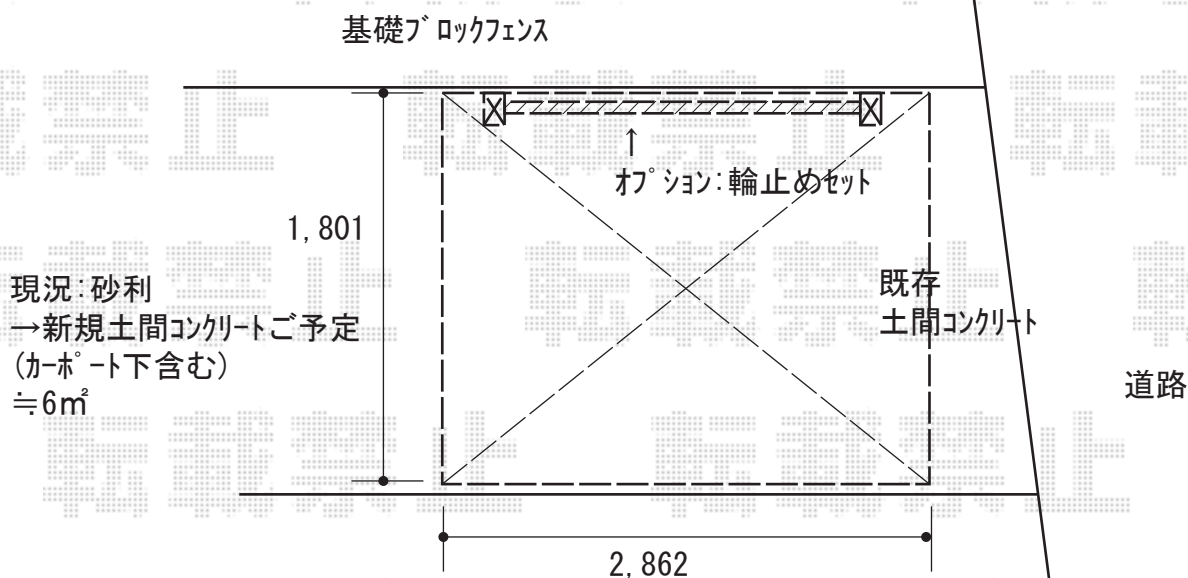

# サイクルポート 施工概略図

LIXIL ネスカRミニ (ラウンドスタイル) 積雪~20cm対応  
幅= 1,801mm  
奥行= 2862 (4台~7台用)mm  
色: シャイングレー  
屋根材: 熱線吸収ポリカーボネート (クリアマットS・すりガラス調)  
柱仕様: 標準柱 (有効高 約1,900mm) 仕様

LIXIL ネスカRミニ用輪止めセット29型用  
色: シャイングレー

2020-6-736957