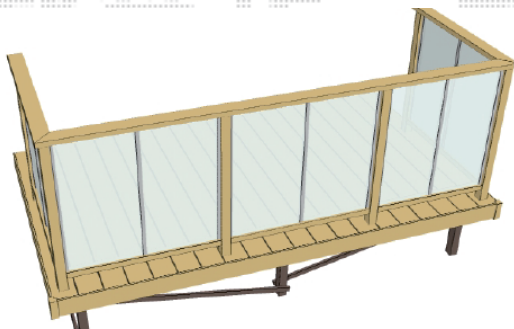

ウッドデッキ 施工概略図

LIXIL 壁付け物干し 標準タイプ 2本入×1セット
色：ホワイト

LIXIL (TOEX) 樹ら楽ステージ
間口= 2.0間 (3,616mm)
出幅= 7尺 (2,111mm)
色： ペールウッド
床板： 縦貼り
幕板： 幕板B (薄)
束柱： ロング束柱Aセット (1000mm) × 6本/束柱Aセット (550mm) × 3本 (色： シャイングレー)

LIXIL 樹ら楽ステージ デッキフェンス<プライバシーパネル>
ベースプレート： 床板固定用×6
笠木下桟セット： 1スパン用×3・2スパン用×1
笠木端部キャップ： 1
笠木中間部カバー： 1
笠木90度コーナー部カバー： 2
本体パネル： T-12×5枚
床板補強材セット： 2
ベースプレートカバー： なし
色： ペールウッド