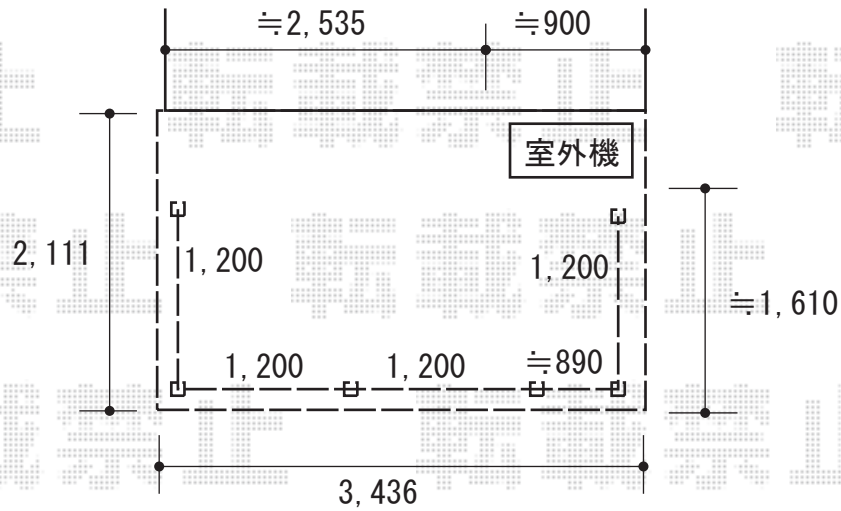

ウッドデッキ 施工概略図

LIXIL 壁付け物干し 標準タイプ 2本入×1セット
色：ホワイト

LIXIL (TOEX) 樹ら楽ステージ
間口= 2.0間 (3,616mm)
出幅= 7尺 (2,111mm)
色： ペールウッド
床板： 縦貼り
幕板： 幕板B (薄)
束柱： ロング束柱Aセット (1000mm) × 6本/束柱Aセット (550mm) × 3本 (色： シャイングレー)

LIXIL 樹ら楽ステージ デッキフェンス<プライバシーパネル>
ベースプレート： 床板固定用×6
笠木下桟セット： 1スパン用×3・2スパン用×1
笠木端部キャップ： 1
笠木中間部カバー： 1
笠木90度コーナー部カバー： 2
本体パネル： T-12×5枚
床板補強材セット： 2
ベースプレートカバー： なし
色： ペールウッド