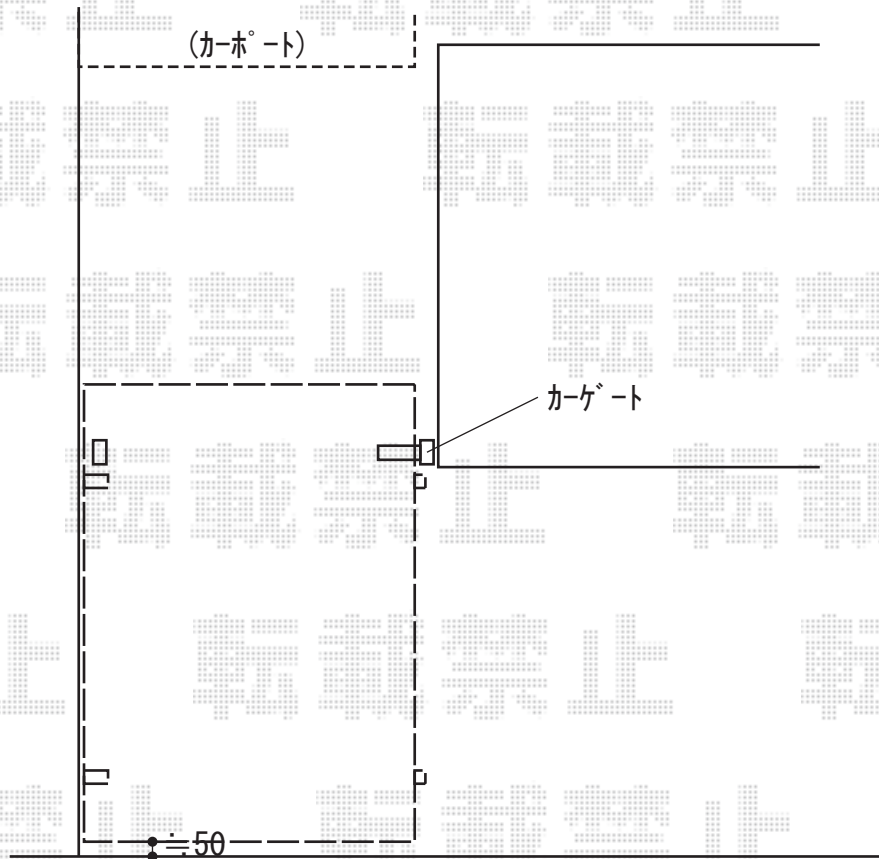

# カーポート工事 施工概略図

YKK AP レイナポートグラン 積雪～20cm対応  
幅= 3,000mm  
奥行= 5,052mm  
色： ブラウン  
屋根材： ポリカーボネート（トーマイマット）  
柱仕様： ハイルフ柱仕様（有効高 約2,350mm）

YKK AP レイナポートグラン 着脱式サポート 標準・ハイルフ兼用 2本入り×1セット  
色： ブラウン

YKK AP レイナポートグラン 屋根ふき材補強部品（8個入）  
色： カームブラック\*1色のみ  
数量： 1セット