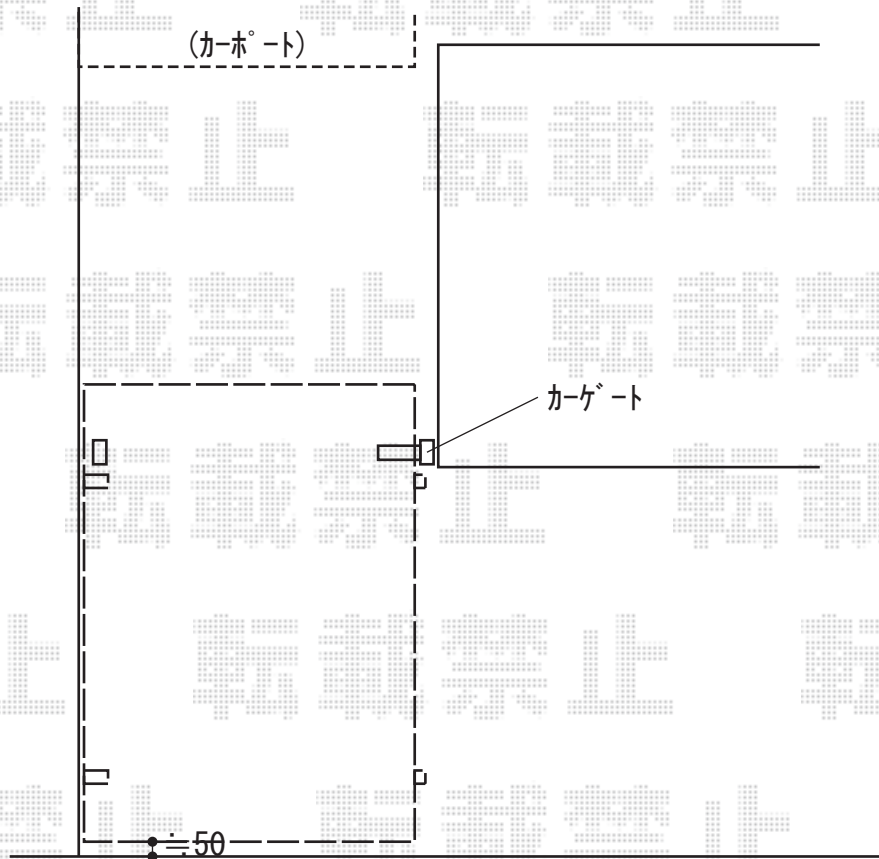

# カーポート工事 施工概略図

YKK AP レイナポートグラン 積雪～20cm対応  
幅= 3,000mm  
奥行= 5,052mm  
色： ブラウン  
屋根材： ポリカーボネート（トーマイマット）  
柱仕様： ハイルーフ柱仕様（有効高 約2,350mm）

YKK AP レイナポートグラン 着脱式サポート 標準・ハイルーフ兼用 2本入り×1セット  
色： ブラウン

YKK AP レイナポートグラン 屋根ふき材補強部品（8個入）  
色： カームブラック\*1色のみ  
数量： 1セット