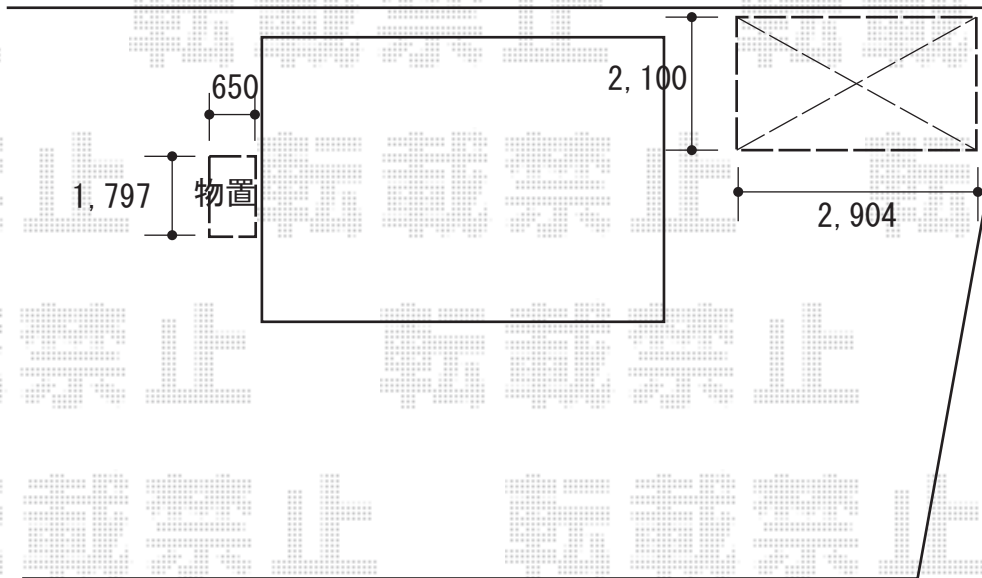

サイクルポート・物置 施工概略図

Value Select プレシオサポート ミニ 積雪~20cm対応
幅= 2,100mm
奥行= 2,904mm(4台用)
色： ノーブルステン
屋根材： 熱線遮断ポリカーボネート（スカイブルーマット調）
柱仕様： 標準柱仕様（有効高 約1,800mm）

ヨド物置 エスモ 一般型 1797×650×1501
間口= 1,797mm
奥行= 650mm
高さ= 1,501mm
色： EG(エバーグリーン)
屋根タイプ： 標準型
耐荷重タイプ： 一般型
棚タイプ： 標準棚タイプ
数量： 1台