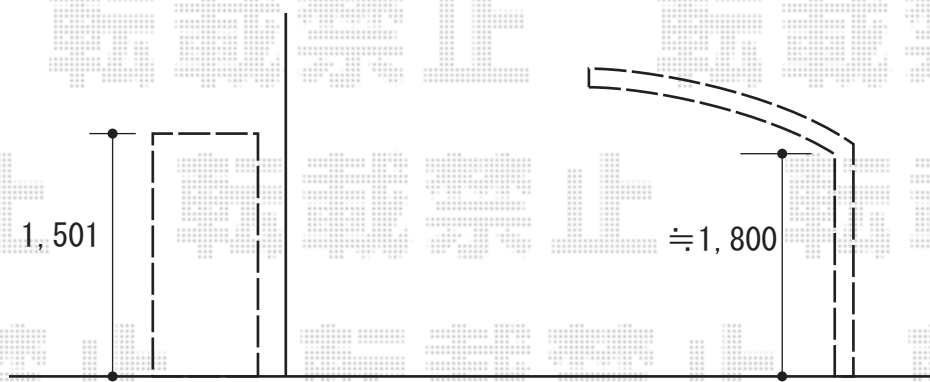

サイクルポート・物置 施工概略図

Value Select プレシオサポート ミニ 積雪~20cm対応
幅= 2,100mm
奥行= 2,904mm(4台用)
色： ノーブルステン
屋根材： 熱線遮断ポリカーボネート（スカイブルーマット調）
柱仕様： 標準柱仕様（有効高 約1,800mm）

ヨド物置 エスモ 一般型 1797×650×1501
間口= 1,797mm
奥行= 650mm
高さ= 1,501mm
色： EG(エバーグリーン)
屋根タイプ： 標準型
耐荷重タイプ： 一般型
棚タイプ： 標準棚タイプ
数量： 1台