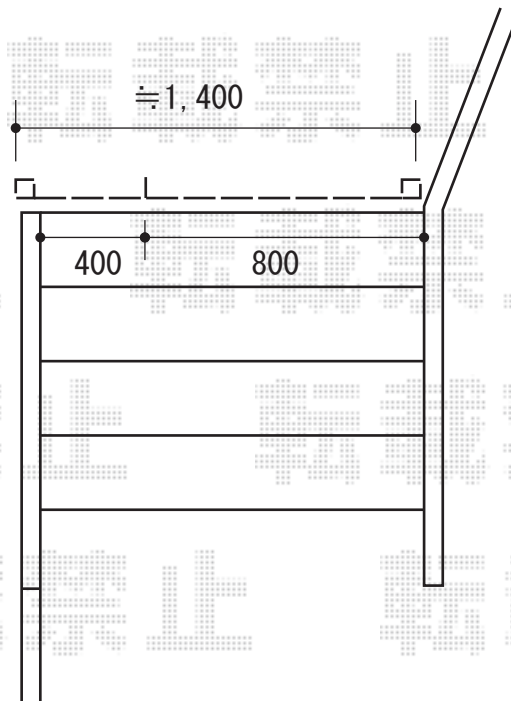

# 門扉 施工概略図

LIXIL (TOEX) 開き門扉AB YR3型 親子開き  
扉幅 = 400+800mm  
扉高 = 1,000mm  
色 : シャイングレー  
錠 : シリンダーPB錠 (ラッチ錠)  
開き : 内開き

2020-6-737186

担当者

三村