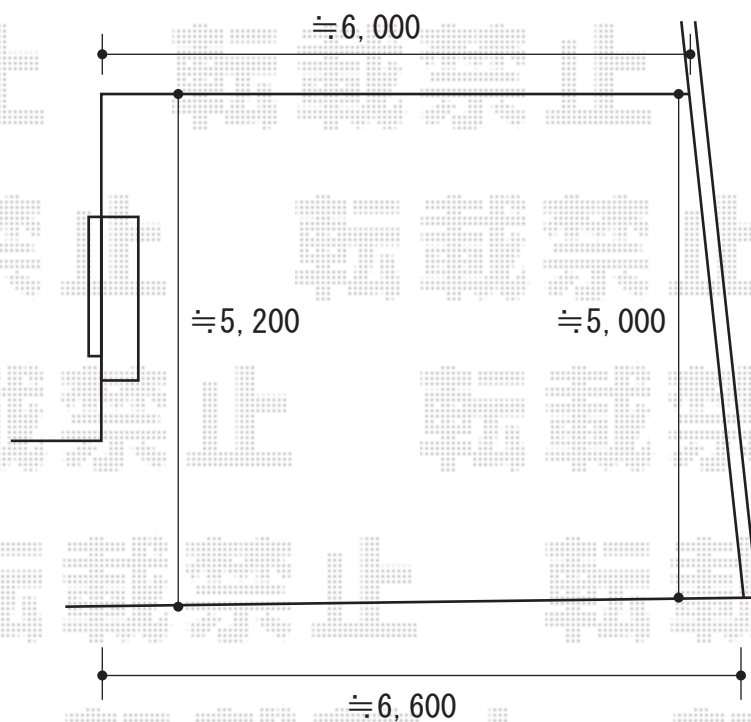

# カーポート 施工概略図

LIXIL ネスカR (ラウンドスタイル) ワイド 積雪~20cm対応  
幅= 4,836mm  
奥行= 4,980mm  
色: シャイングレー  
屋根材: ポリカーボネート (クリアマット・すりガラス調)  
柱仕様: 標準柱仕様 (有効高 約2,200mm) × 2 / ロング柱25仕様 (有効高 約2,500mm) × 2

※設置位置詳細は当日ご確認致します。