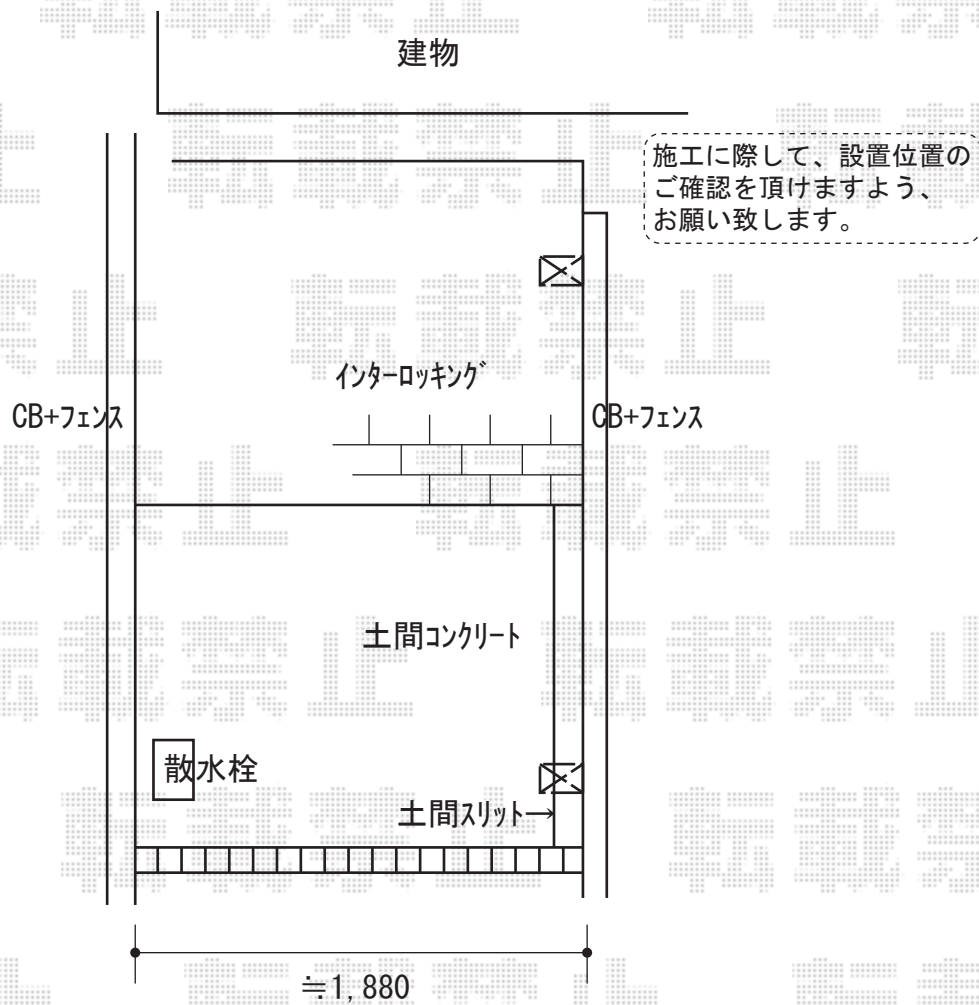

サイクルポート 施工概略図

YKK AP 【ご提案】レイナポートグランミニ 積雪～20cm対応
幅= 2,100mm
奥行= 2,904mm(4台用)
色： プラチナステン
屋根材： 熱線遮断ポリカーボネート(クリアマット)
柱仕様： ハイーフ柱仕様 (有効高 約2,350mm)

2020-6-737313

担当者

中島