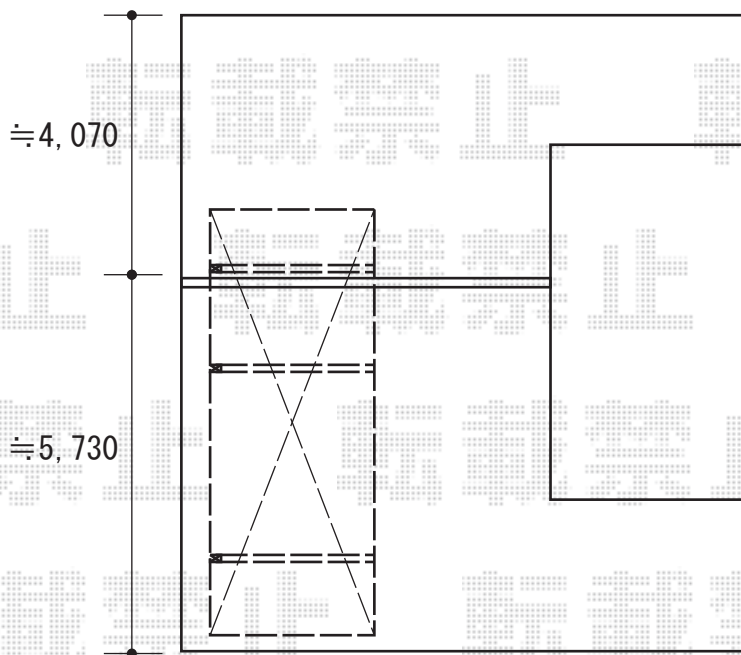

カーポート 施工概略図

YKK AP レイナポートグラン 延長 積雪~20cm対応
幅= 2,400mm
奥行= 6,484mm
色： プラチナステン
屋根材： 熱線遮断ポリカーボネート(クリアマット)
柱仕様： 標準柱仕様 (有効高 約2,000mm)

≒200あけます

2020-6-737332

担当者

西村