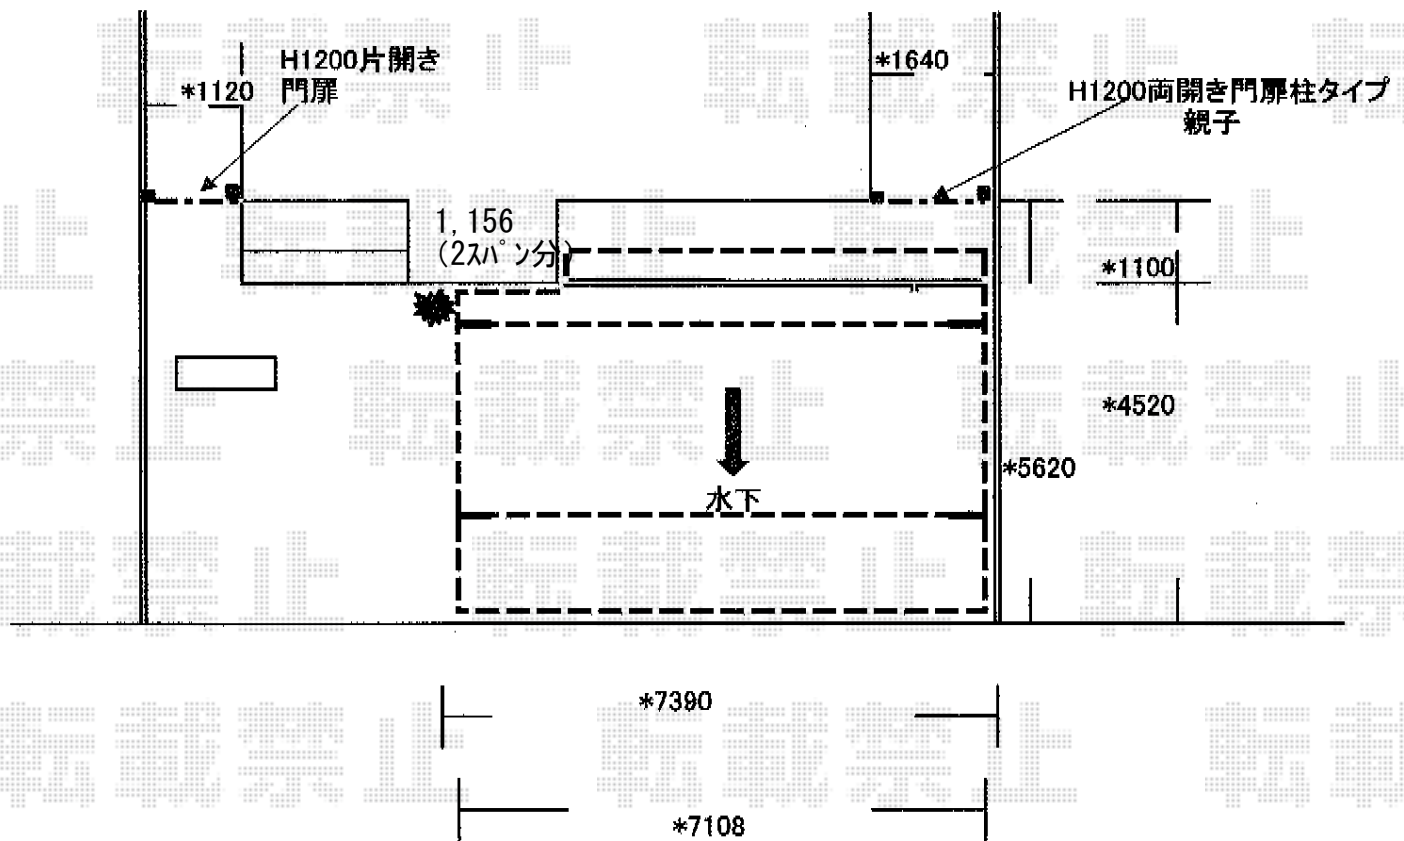

カーポート・門扉 施工概略図

YKK AP エフルージュ トリプル FIRST 積雪～20cm対応  
 幅= 7,108mm 奥行= 5,062mm 色： プラチナステン  
 屋根材： 熱線遮断ポリカーボネート(クリアマット)  
 柱仕様： ハイルーフ柱仕様 (有効高 約2,350mm)

YKK AP エフルージュトリプルFIRST 変形敷地対応セット  
 奥行サイズ： 長さ51用  
 色： プラチナステン

YKK AP 【01/ご提案/仮】 シンプレオ門扉2型 縦格子 片開き 門柱使用  
 扉幅 = 900mm 扉高 = 1,200mm  
 色： プラチナステン  
 錠： ラッチ錠1型・両面シリンダー  
 開き： 内開き 吊元： 外観右吊元

YKK AP 【02/ご提案/仮】 シンプレオ門扉2型 縦格子 両開き親子 門柱使用  
 扉幅 = (外観左) 600+ (外観右) 800mm  
 扉高 = 1,200mm  
 色： プラチナステン  
 錠： ラッチ錠1型・両面シリンダー  
 開き： 内開き