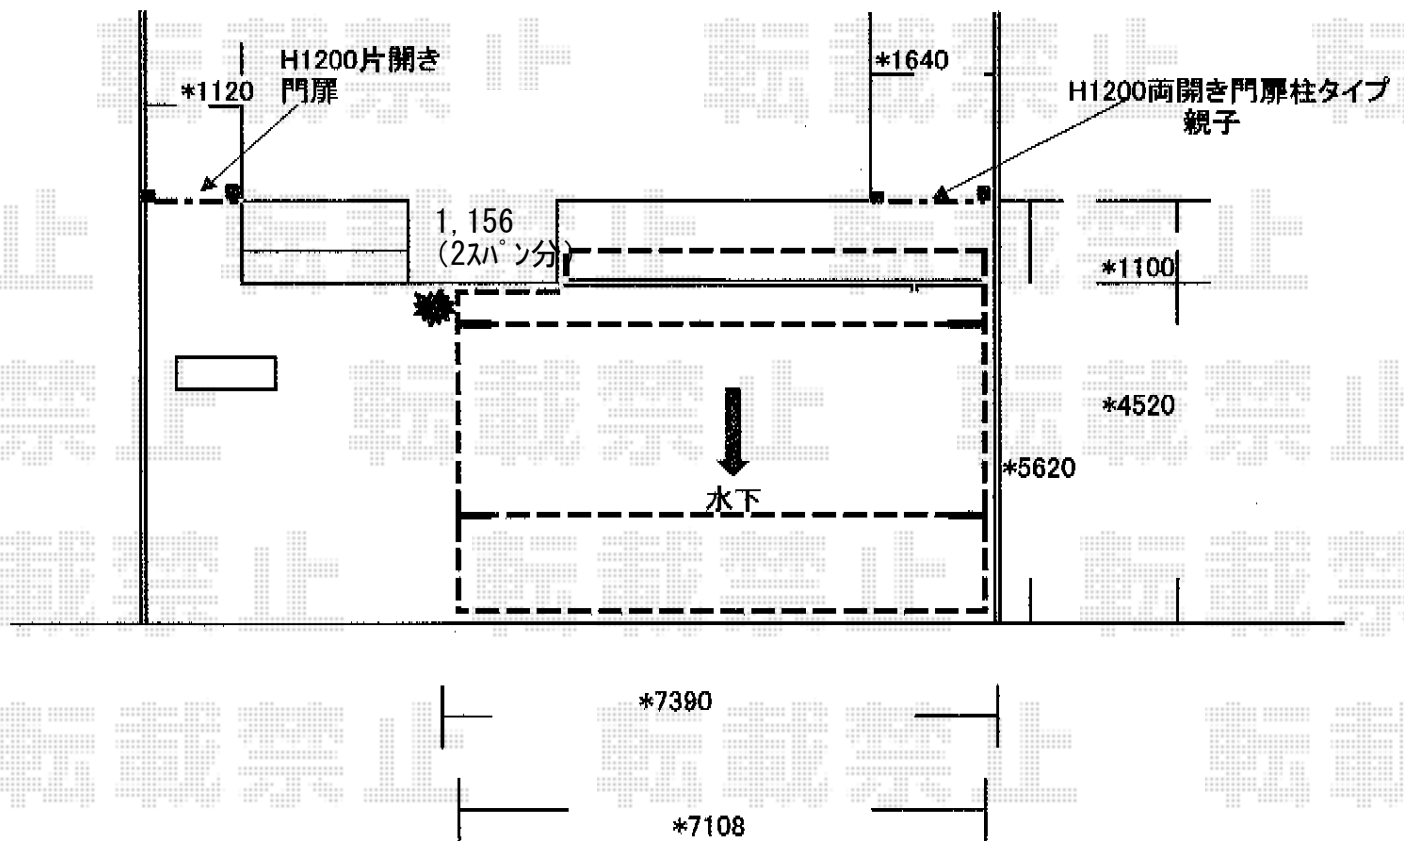

カーポート・門扉 施工概略図

YKK AP エフルージュ トリプル FIRST 積雪～20cm対応
 幅= 7,108mm 奥行= 5,062mm 色： プラチナステン
 屋根材： 熱線遮断ポリカーボネート(クリアマット)
 柱仕様： ハイルーフ柱仕様(有効高 約2,350mm)

YKK AP エフルージュトリプルFIRST 変形敷地対応セット
 奥行サイズ： 長さ51用
 色： プラチナステン

YKK AP 【01/ご提案/仮】 シンプレオ門扉2型 縦格子 片開き 門柱使用
 扉幅 = 900mm 扉高 = 1,200mm
 色： プラチナステン
 錠： ラッチ錠1型・両面シリンダー
 開き： 内開き 吊元： 外観右吊元

YKK AP 【02/ご提案/仮】 シンプレオ門扉2型 縦格子 両開き親子 門柱使用
 扉幅 = (外観左) 600+ (外観右) 800mm
 扉高 = 1,200mm
 色： プラチナステン
 錠： ラッチ錠1型・両面シリンダー
 開き： 内開き

2020-6-737654

担当者

三村