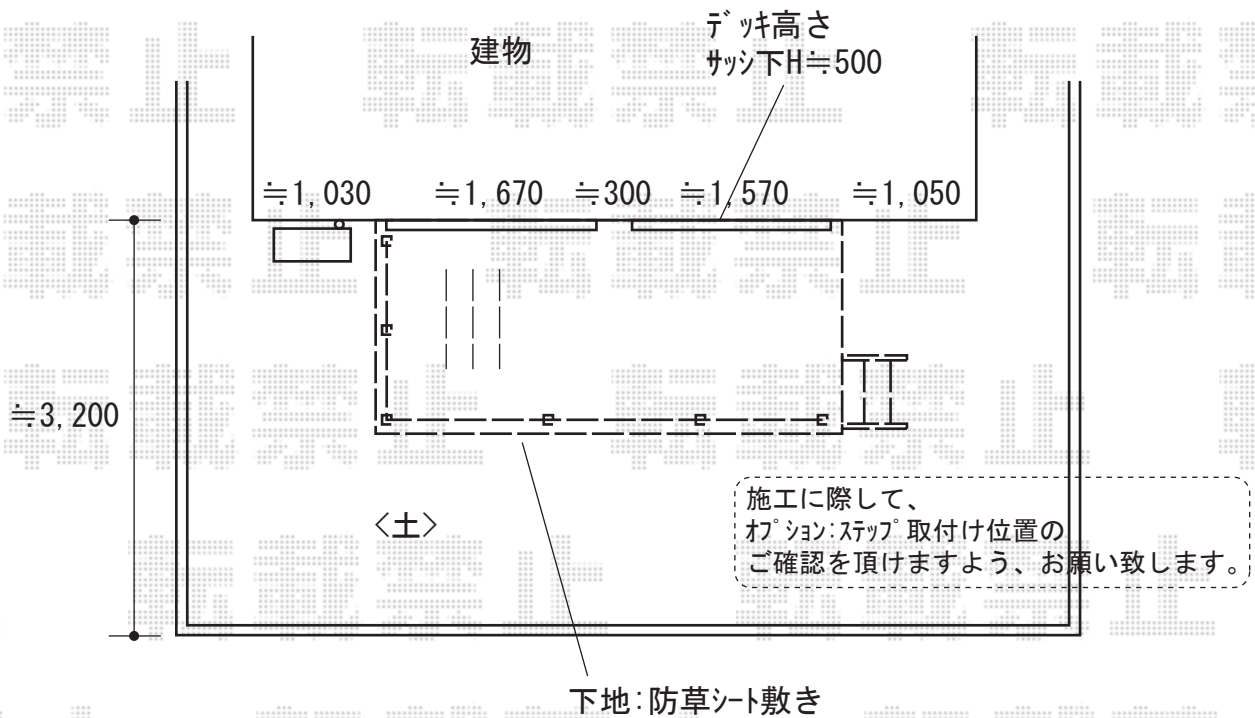

ウッドデッキ 施工概略図

Value Select マージウッドデッキ
間口= 2.0間(3,651mm)
出幅= 6尺(1,820mm)
色：ナチュラル
床板：縦貼り
幕板：標準幕板
束柱：Tタイプ(400~550mm) (色：プラチナステン)

YKK AP マージウッドデッキ ステップSタイプ (2段) ×1セット
色：ナチュラル

Value Select マージウッドデッキ ラティスデッキフェンス
本体：T100/08用×2 10用×1 12用×2
中柱：T100×3
端柱：T100×2
90度専用角柱：T100×1
色：ナチュラル