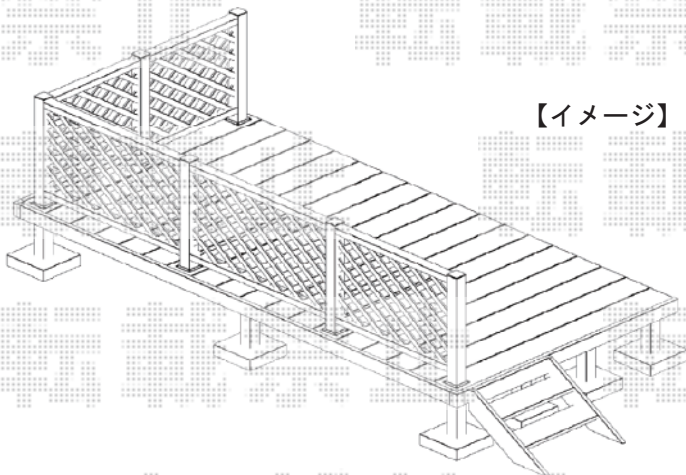

ウッドデッキ 施工概略図

Value Select マージウッドデッキ
間口= 2.0間(3,651mm)
出幅= 6尺(1,820mm)
色：ナチュラル
床板：縦貼り
幕板：標準幕板
束柱：Tタイプ(400~550mm) (色：プラチナステン)

YKK AP マージウッドデッキ ステップSタイプ (2段) ×1セット
色：ナチュラル

Value Select マージウッドデッキ ラティスデッキフェンス
本体：T100/08用×2 10用×1 12用×2
中柱：T100×3
端柱：T100×2
90度専用角柱：T100×1
色：ナチュラル