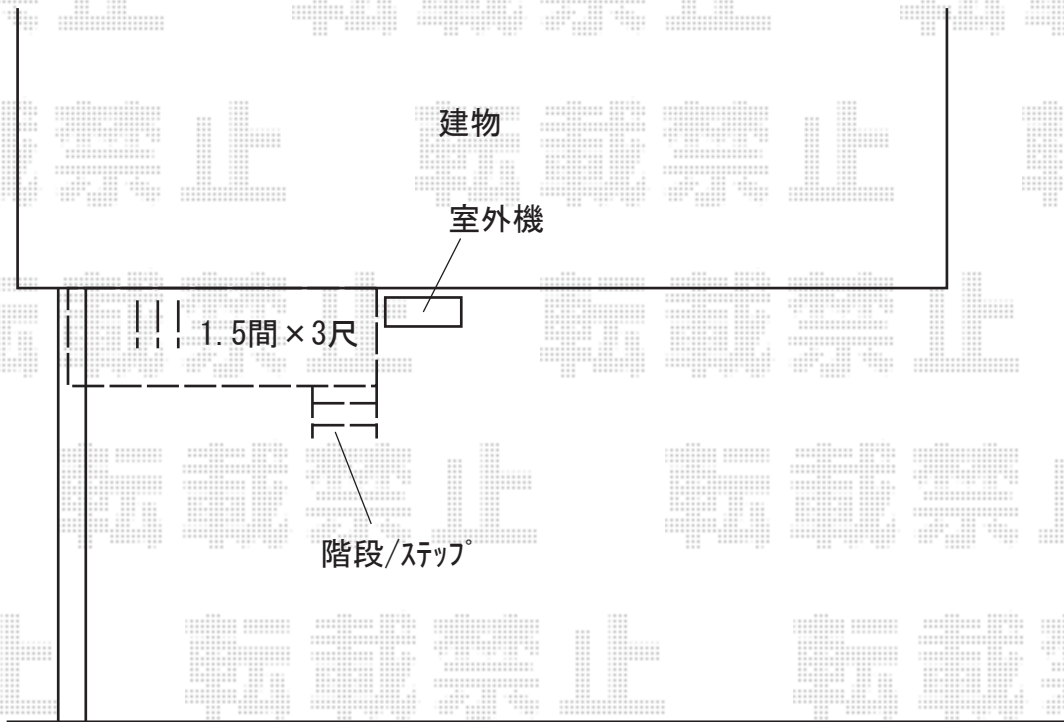

エクステリア 施工概略図

YKK AP リウッドデッキ 200
間口= 1.5間 (2,651mm)
出幅= 3尺 (920mm)
色： ホワイトブラウン
床板： 縦貼り
幕板： 標準幕板
束柱： Tタイプ (400~550mm) (色： プラチナステン)

YKK AP リウッドステップ5型 Sタイプ 2段×1セット
色： ホワイトブラウン

2020-6-737874

担当者

木附