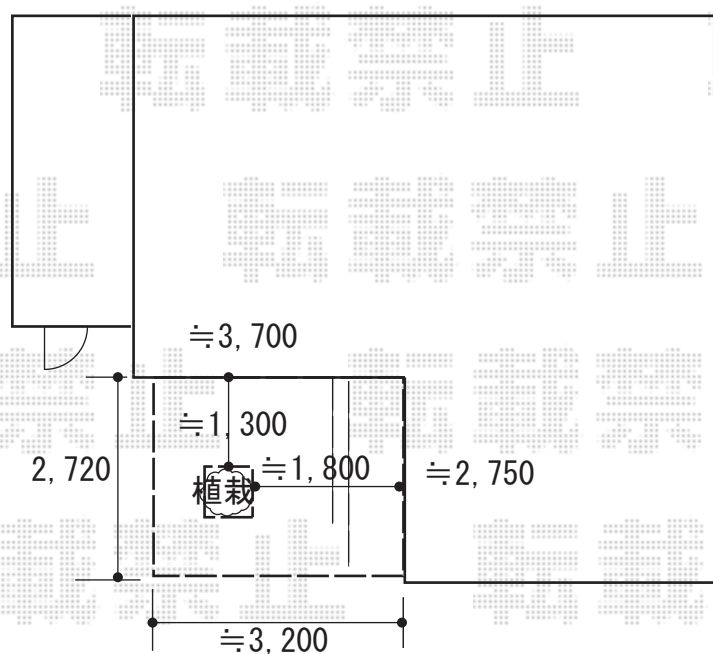

ウッドデッキ 施工概略図

YKK AP リウッドデッキ 200

間口= 3,251mm

出幅= 9尺(2,720mm)

色： ホワイトブラウン

床板： 縦貼り

幕板： 標準幕板

束柱： Hタイプ(550~700mm) (色： プラチナステン)

追加部材： 植栽部分くり抜き加工用部材一式・デッキ材上止め固定ねじ×1セット

【イメージ図】

2020-6-737891

担当者

政井