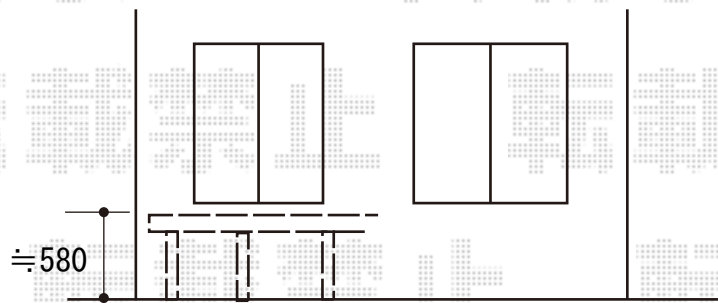

ウッドデッキ 施工概略図

YKK AP リウッドデッキ 200
間口= 2.5間(4,451mm)
出幅= 6尺(1,820mm)
色： レッドブラウン
床板： 縦貼り
幕板： 標準幕板
束柱： Hタイプ(550~700mm) (色： プラチナステン)

2020-6-737926

担当者

木附