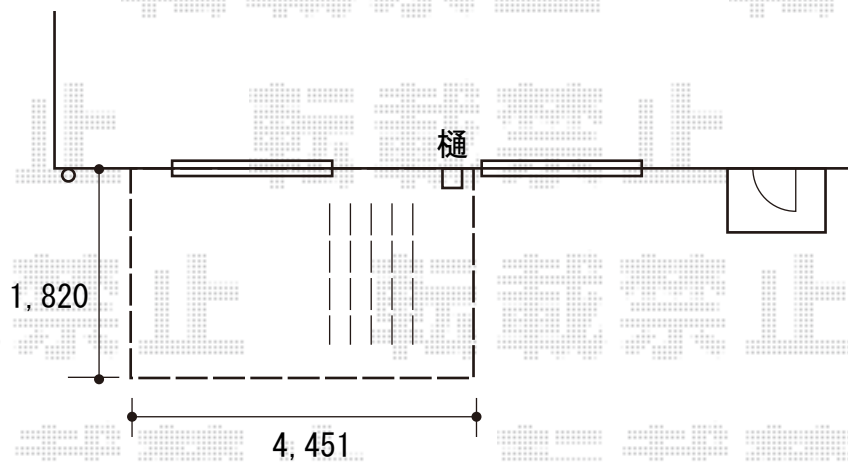

ウッドデッキ 施工概略図

YKK AP リウッドデッキ 200
間口= 2.5間(4,451mm)
出幅= 6尺(1,820mm)
色： レッドブラウン
床板： 縦貼り
幕板： 標準幕板
束柱： Hタイプ(550~700mm) (色： プラチナステン)

2020-6-737926

担当者

木附