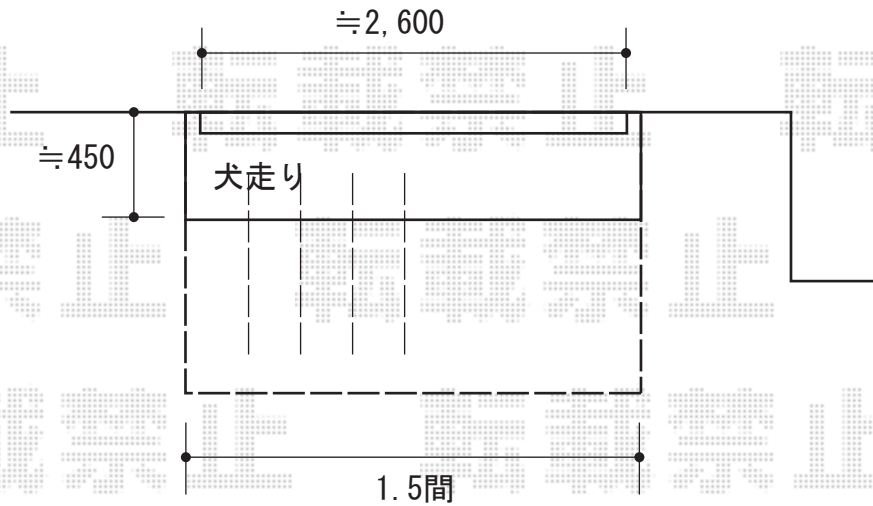

ウッドデッキ 施工概略図

YKK AP リウッドデッキ 200
間口= 1.5間 (2,651mm)
出幅= 6尺 (1,820mm)
色： レッドブラウン
床板： 縦貼り
幕板： 標準幕板
束柱： Tタイプ (400~550mm) (色： カームブラック)

YKK AP リウッドデッキ200 段床セット 正面1段
間口サイズ： 1.5間
段床出幅： 400mm 1段
色： レッドブラウン (束柱： カームブラック)
追加部材： 束柱Tタイプ2本入×1セット