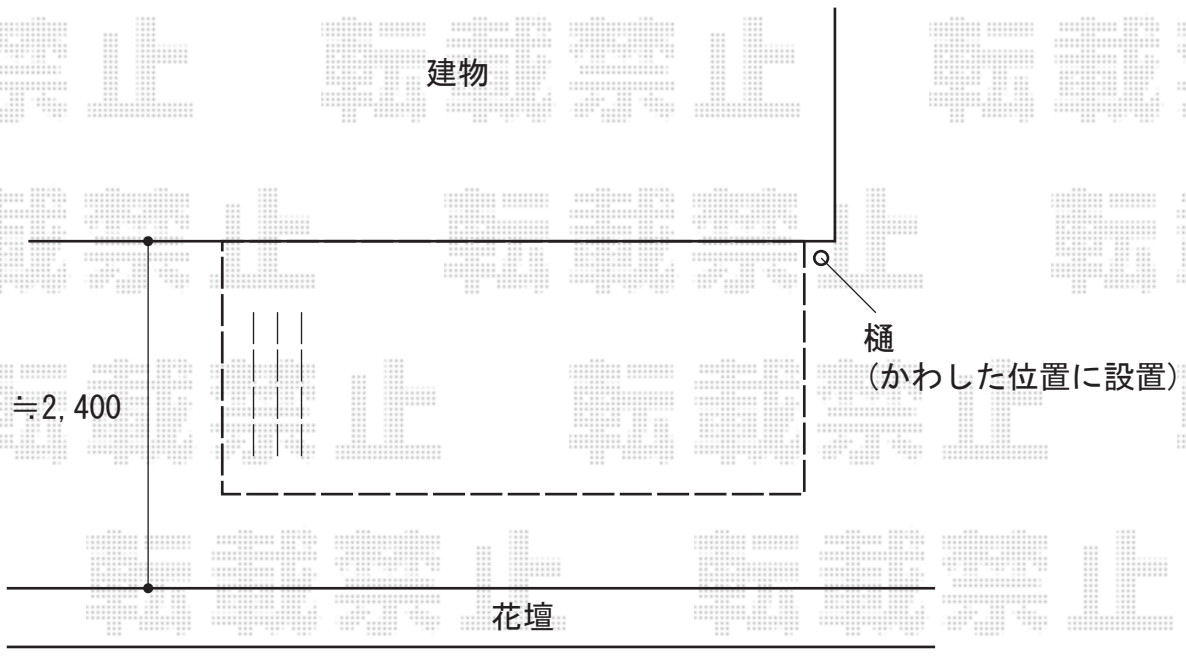

ウッドデッキ 施工概略図

Value Select マージウッドデッキ
間口= 2.0間(3,651mm)
出幅= 6尺(1,820mm)
色： ナチュラル
床板： 縦貼り
幕板： 標準仕様
束柱： Tタイプ(400~550mm) (色：カームブラック)

2020-6-737992

担当者

政井