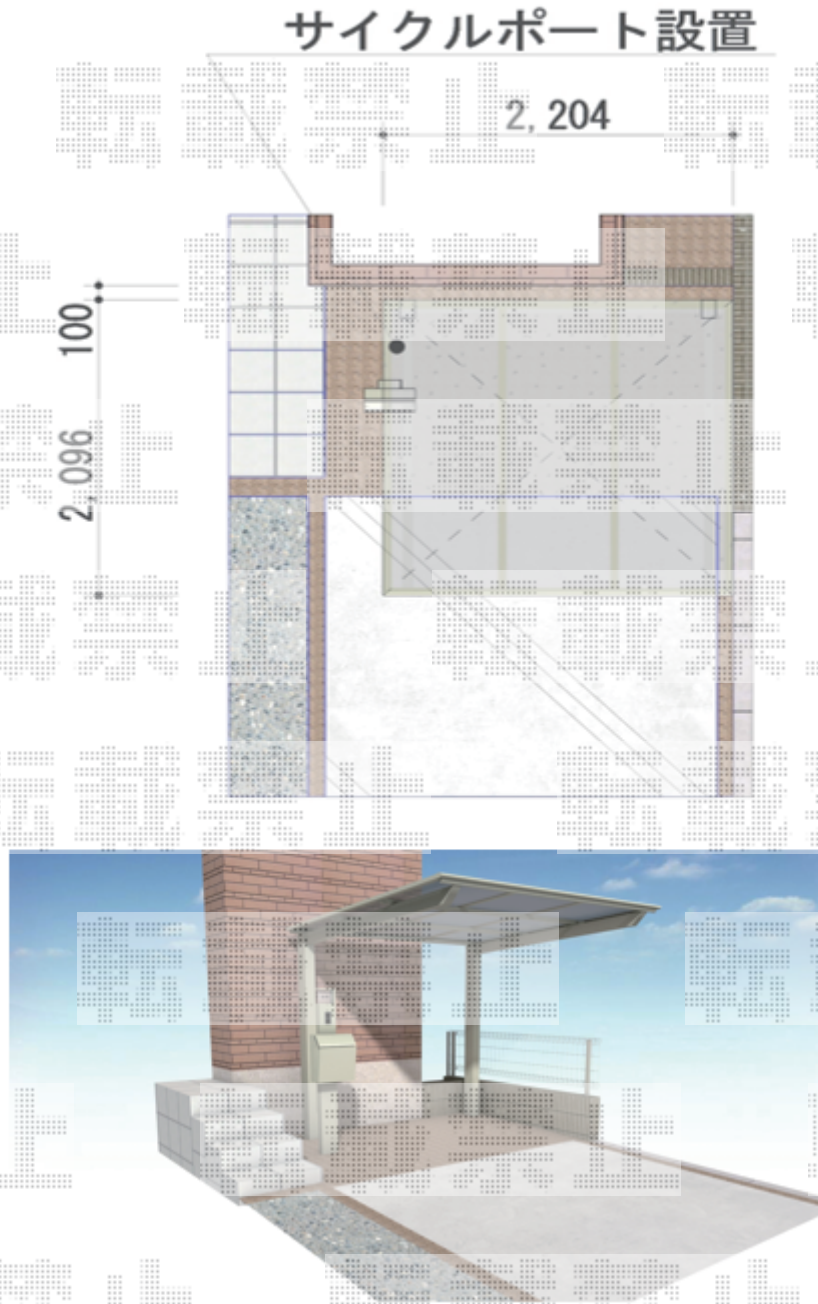

サイクルポート 施工概略図

LIXIL ネスカFミニ（フラットスタイル）積雪～20cm対応
幅= 2,096mm
奥行= 2205（3台～5台用）mm
色： シャイングレー
屋根材： 熱線吸収ポリカーボネート（クリアマットS・すりガラス調）
柱仕様： 標準柱（有効高 約1,900mm）仕様

2020-6-738012

担当者

中島