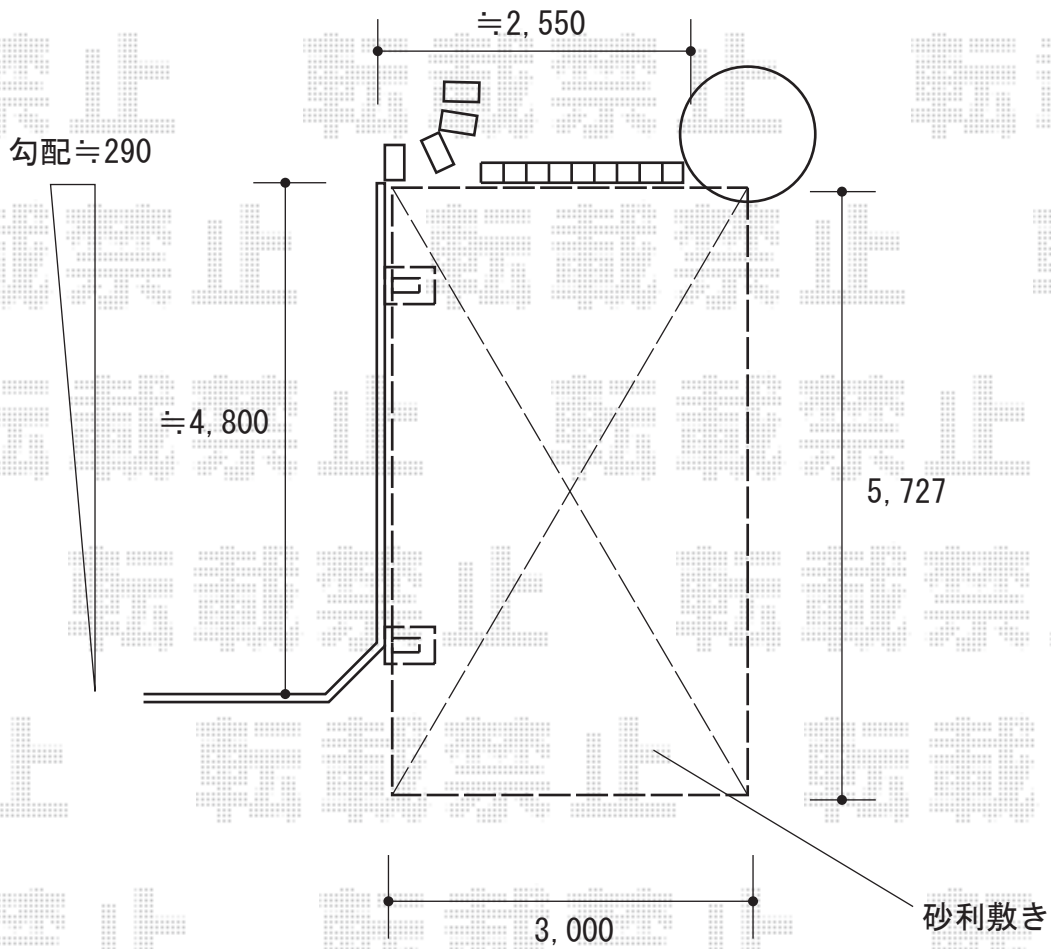

# カーポート 施工概略図

LIXIL フーゴAプラス (アーチスタイル) 木調色 積雪~20cm対応  
幅= 3,000mm  
奥行= 5,727mm  
色: シャイングレー+クリエラスク  
屋根材: 熱線吸収ポリカーボネート (クリアマットS・すりガラス調)  
柱仕様: ロング柱28仕様 (有効高 約2,800mm)

2020-6-738018

担当者

新西