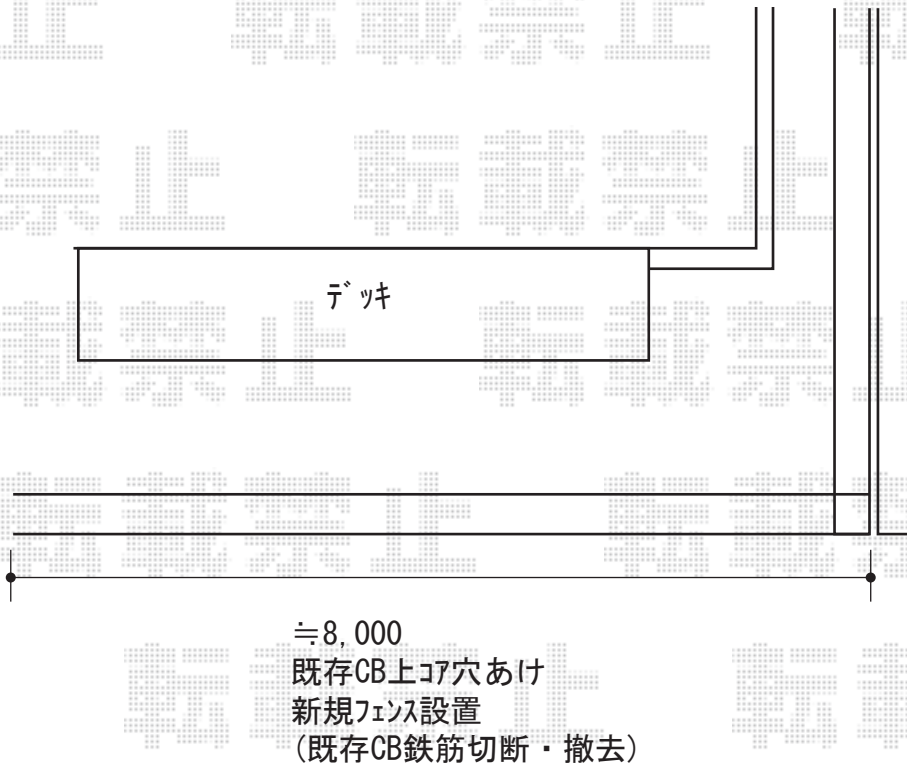

## フェンス 施工概略図

LIXIL フェンスAA YT1型 横採光 木調カラー フリーポールタイプ  
本体1枚 (W×H) = T-8 (2,000×740mm) × 4枚  
柱A: T-8 × 5本  
上下桟端部キャップセットA (木調) : T-8 × 1セット  
色: クリアマット×チェリーウッド

2020-6-738128

担当者

関