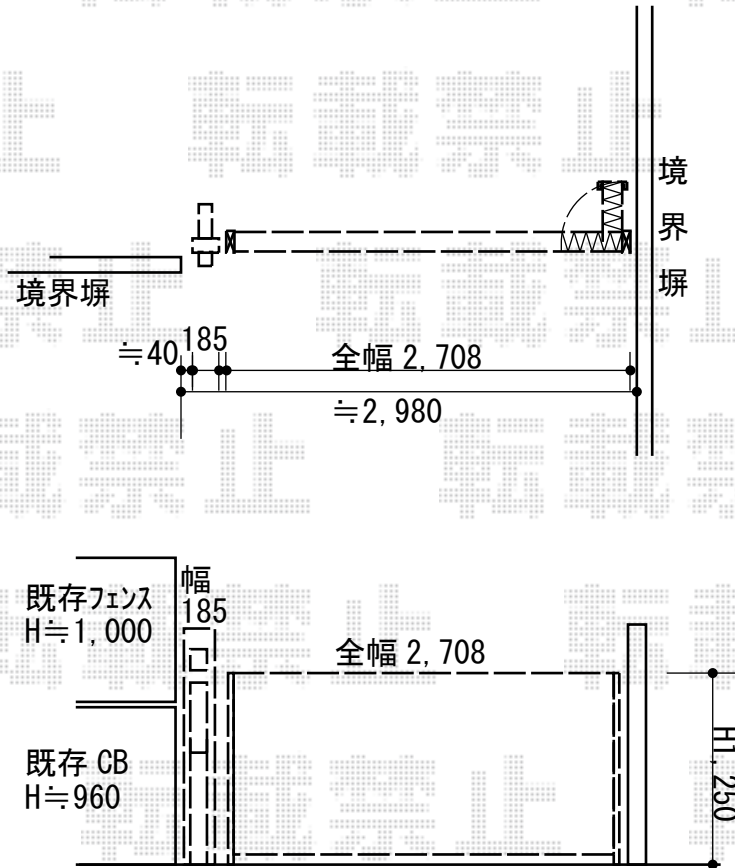

機能門柱・カーゲート 施工概略図

LIXIL (TOEX) アクシィ2型 機能門柱 メーカーカタログ組み合わせ例-1

柱セット： 2本入り (色：ナチュラルシルバー-F)

センターブロック： 加工なし (色：ナチュラルシルバー-F)

【未定】アクシィ縦型ポスト： 【仮】前入れ後取り出し (色：【仮】ナチュラルシルバー-F)

【未定】サイン： ネームシール (【仮】黒)

インターホン子機： 別途支給品取付想定

LIXIL (TOEX) アルシャインII H型 Aタイプ ノンレール 片開き親子 (【仮】150+150) SP

開口幅= 直線収納時2,086mm/90度回転収納時2,382mm

全幅= 2,708mm

たたみ幅= 574mm

高さ= 1,250mm

色： ナチュラルシルバー-F

キャスター数： 1+1箇所

落棒数： 1+1本

2020-6-738261