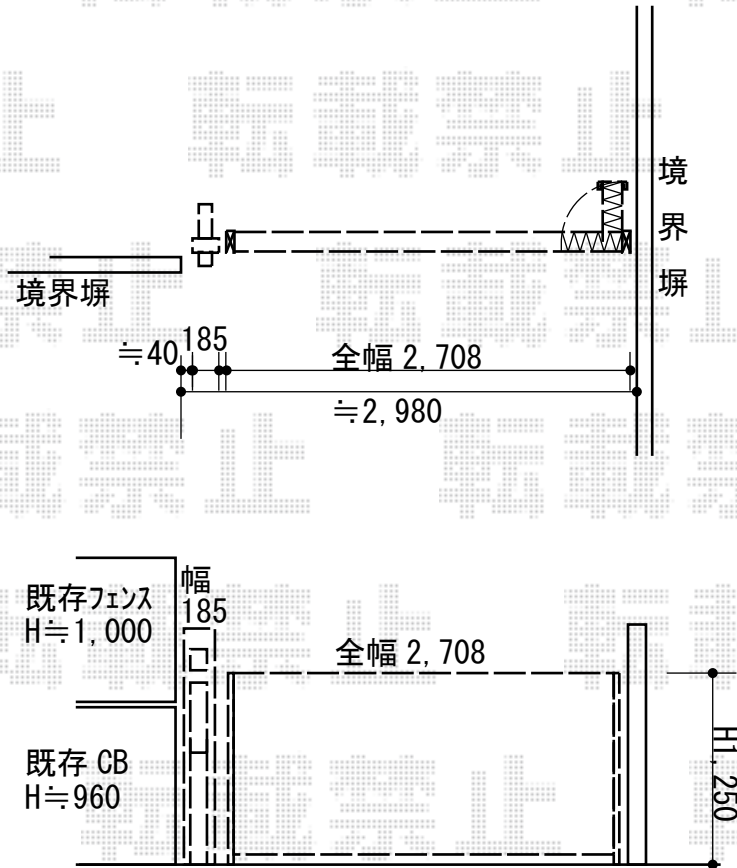

機能門柱・カーゲート 施工概略図

LIXIL (TOEX) アクシィ2型 機能門柱 メーカーカタログ組み合わせ例-1

柱セット： 2本入り (色：ナチュラルシルバー-F)

センターブロック： 加工なし (色：ナチュラルシルバー-F)

【未定】アクシィ縦型ポスト： 【仮】前入れ後取り出し (色：【仮】ナチュラルシルバー-F)

【未定】サイン： ネームシール (【仮】黒)

インターホン子機： 別途支給品取付想定

LIXIL (TOEX) アルシャインII H型 Aタイプ ノンレール 片開き親子 (【仮】150+150) SP

開口幅= 直線収納時2,086mm/90度回転収納時2,382mm

全幅= 2,708mm

たたみ幅= 574mm

高さ= 1,250mm

色： ナチュラルシルバー-F

キャスター数： 1+1箇所

落棒数： 1+1本

2020-6-738261