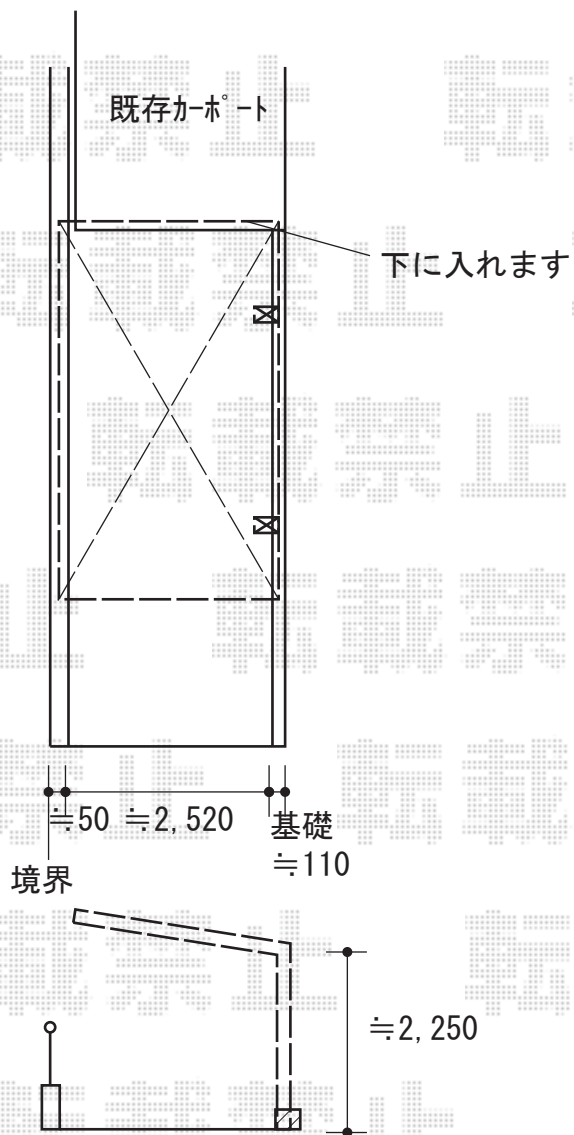

# カーポート 施工概略図

Value Select プレシオスポート 積雪~20cm対応  
幅= 2,700mm  
奥行= 5,052mm  
色 : グレースブラウン  
屋根材 : 熱線遮断ポリカーボネート (スカイブルーマット調)  
柱仕様 : ハイルフ柱仕様 (有効高 約2,250mm)

2020-6-738265

担当者

西村