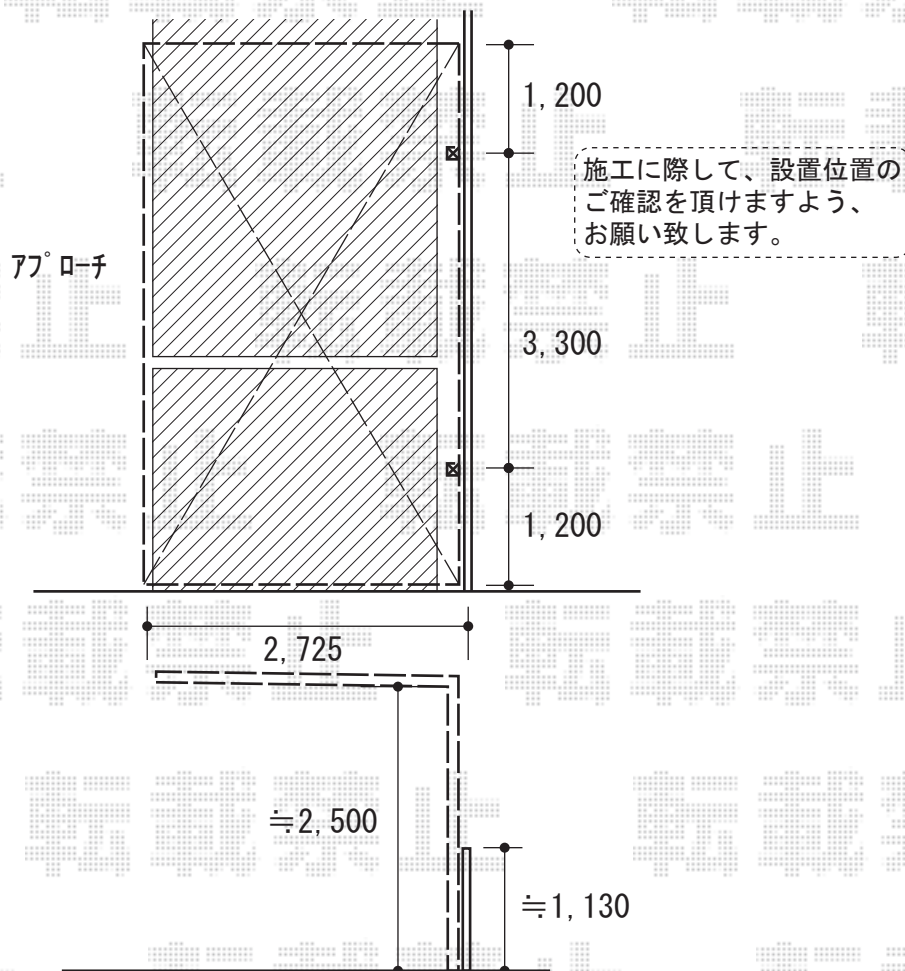

カーポート 施工概略図

LIXIL カーポートSC 積雪対応20cm

幅= 2,725mm

奥行= 5,700mm

色： ブラック

屋根材： ナチュラルシルバーF

柱仕様： ロング柱25仕様（有効高 約2,500mm）

2020-6-738355