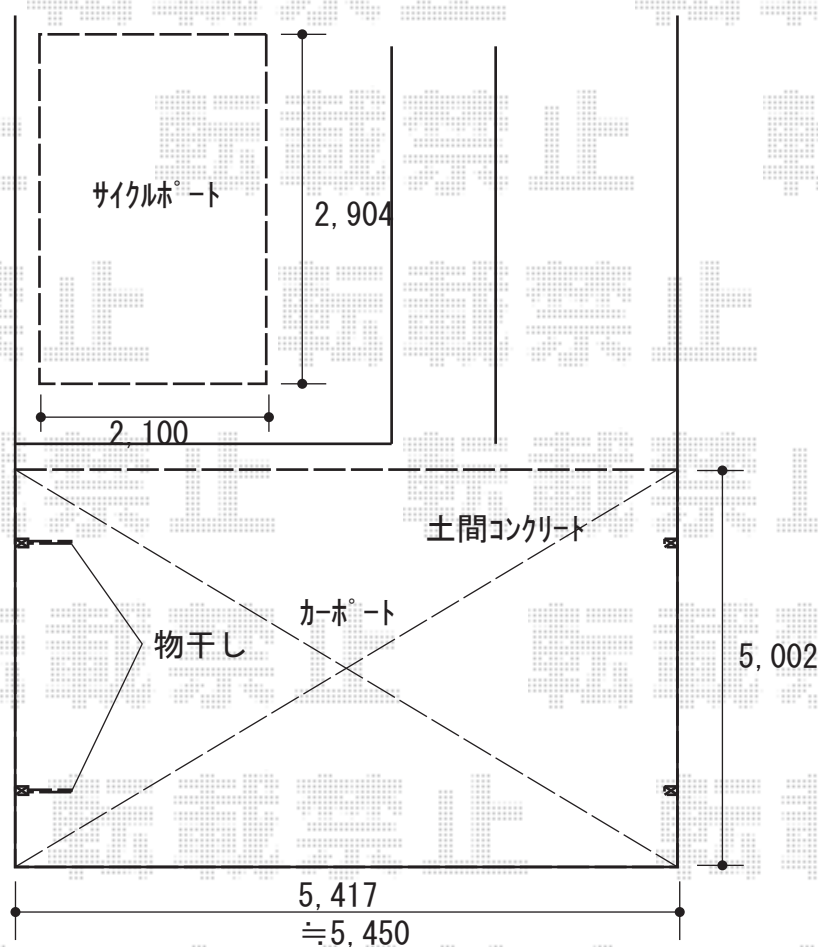

カーポート 施工概略図

Value Select ソリッドポート ワイド 積雪~20cm対応

幅= 5,417mm

奥行= 5,002mm

色 : シャイングレー

屋根材 : 熱線吸収ポリカーボネート (クリアマットS・すりガラス調)

柱仕様 : ロング柱仕様 (有効高 約2,500mm)

LIXIL ソリッドポート 物干しセット 標準2本入×1セット

色 : シャイングレー

2020-6-738371

担当者

木挽