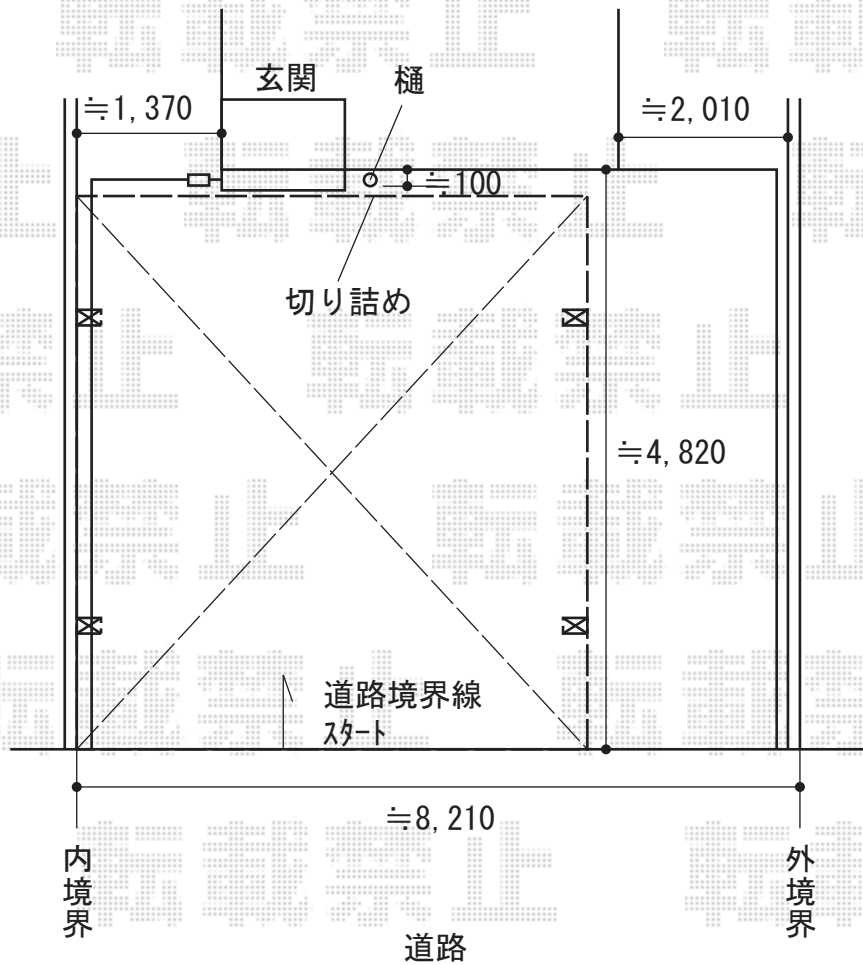

カーポート 施工概略図

YKK AP レイナツインポートグラン 積雪~20cm対応
幅= 5,983mm
奥行= 5,052mm
色: プラチナステン
屋根材: 熱線遮断ポリカーボネート(クリアマット)
柱仕様: ハイルーフ柱仕様(有効高 約2,350mm)

2020-6-738403

担当者

西村