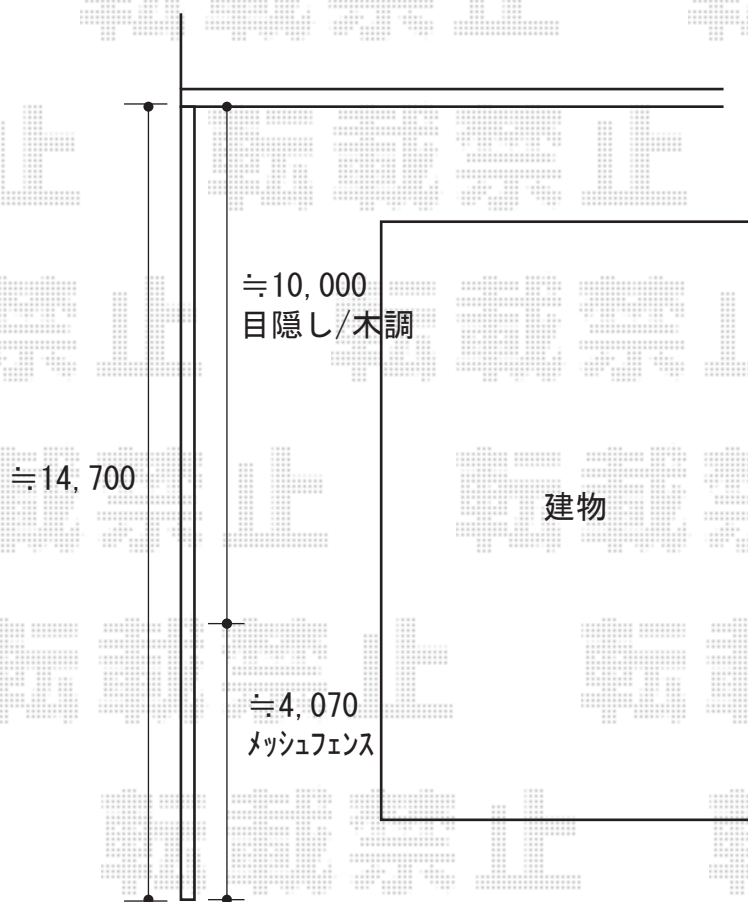

フェンス 施工概略図

YKK AP ルシアスフェンスF03型 たて半目隠し 木調カラー 自由柱施工
本体1枚 (W×H) = T100 (1,975×920mm) × 5枚
自由柱: T100 × 6本
エンドキャップ: 1セット
色: カームブラック/桑炭

YKK AP イーネットフェンス 3F型 自由柱施工
本体1枚 (W×H) = T60 (1,991×520mm) × 2枚
スチール自由柱: T60 × 3本
色: カームブラック

2020-6-738446

担当者

細川