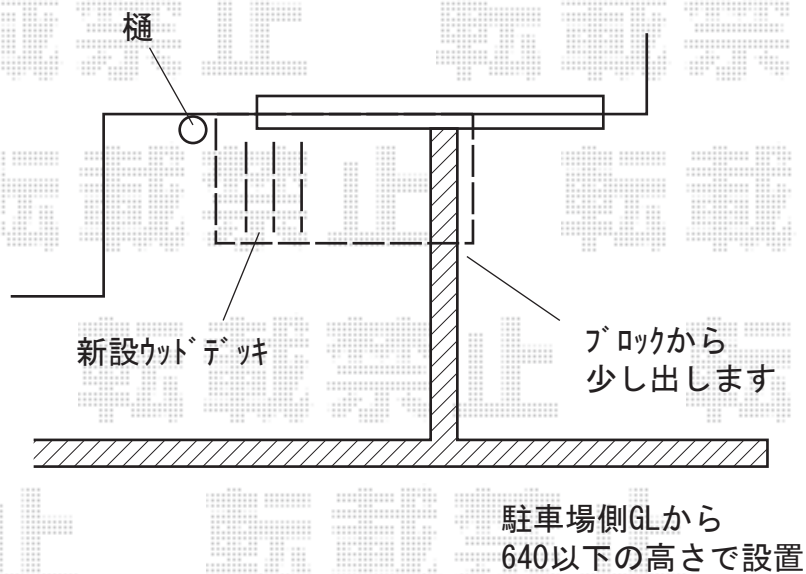

# ウッドデッキ 施工概略図

Value Select マージウッドデッキ

間口= 1.0間(1,851mm)

出幅= 3尺(920mm)

色： ナチュラル

床板： 縦貼り

幕板： 標準幕板

束柱： Tタイプ(400~550mm) (色：カームブラック)