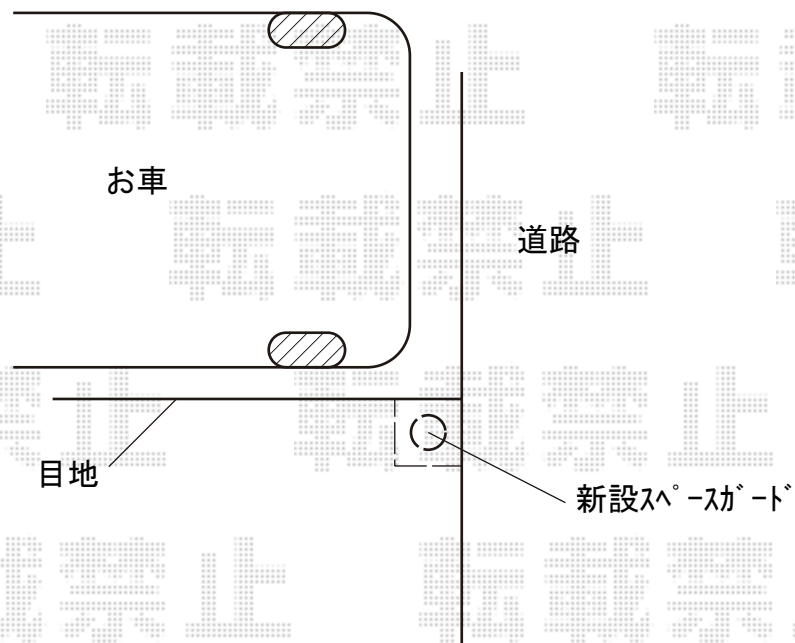

車止め 施工概略図

LIXIL スペースガード (車止め) F60型 埋込式 南京錠付き ステンレス製
標準型：【LNF04】 × 1本

2020-6-738521

担当者

三村