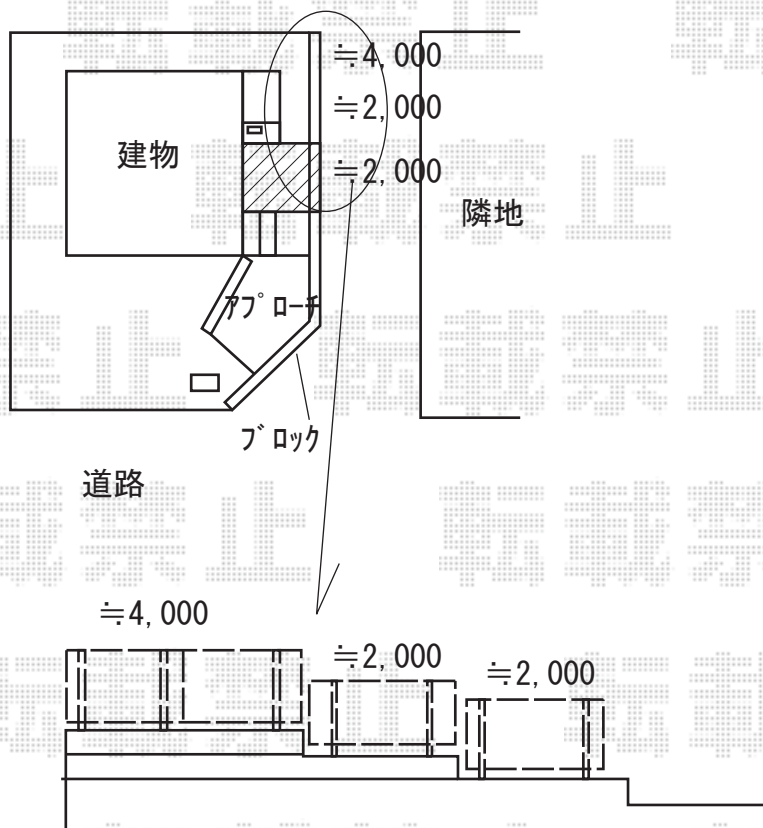

フェンス 施工概略図

LIXIL フェンスAB YS3型 横スリット3 木調カラー フリーポールタイプ
本体1枚 (W×H) = T-12 (2,000×1,140mm) × 4枚
柱 : T-12 × 7本
端部キャップセットE : T-12 × 3セット
色 : シャイングレー+クリエモカ

2020-6-738710

担当者

細川