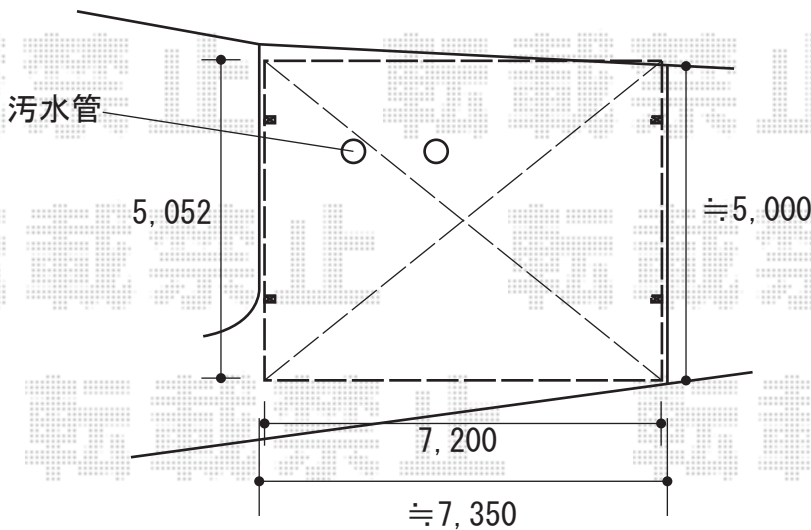

カーポート 施工概略図

YKK AP レイナトリプルポートグラン 積雪~20cm対応
幅= 7,200mm
奥行= 5,052mm
色： プラチナステン
屋根材： 熱線遮断ポリカーボネート（クリアマット）
柱仕様： ハイルフ柱仕様（有効高 約2,350mm）

YKK AP レイナトリプルポートグラン 屋根ふき材補強部品
数量： 2セット
色： カームブラック ※1色のみ

2020-6-738730

担当者

新西