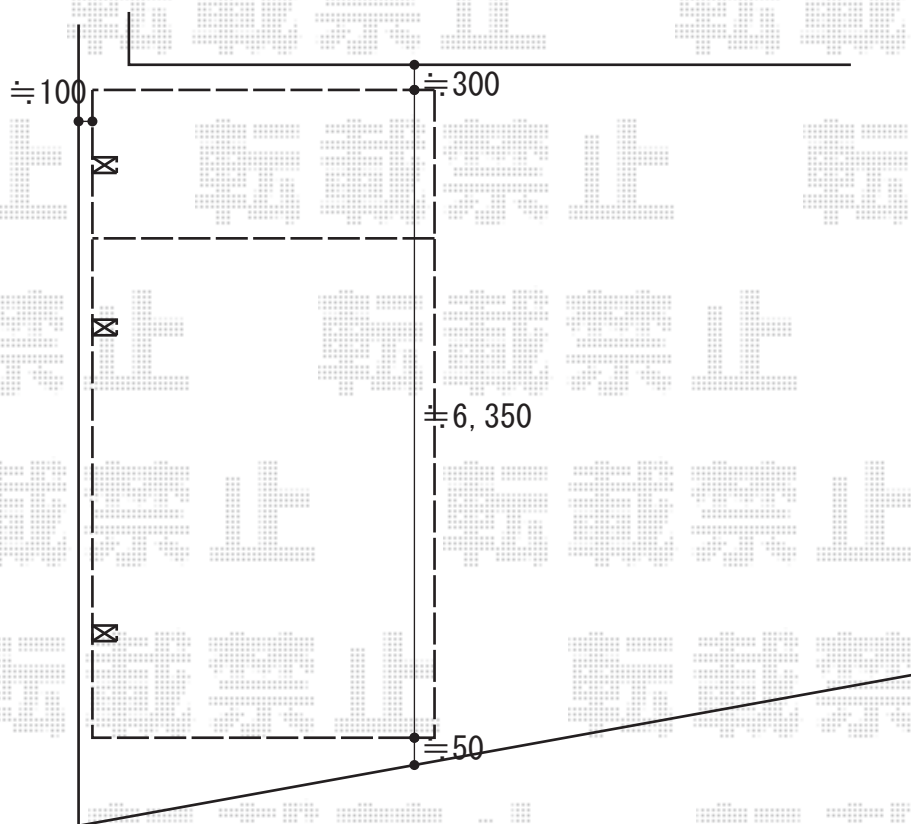

カーポート 施工概略図

YKK AP レイナポートグラン 延長 積雪～20cm対応
幅= 3,000mm
奥行= 6,484mm
色： プラチナステン
屋根材： 熱線遮断ポリカーボネート(クリアマット)
柱仕様： ハイルフ柱仕様 (有効高 約2,350mm)

YKK AP レイナポートグラン 延長 屋根ふき材補強部品
色： カームブラック*1色のみ
入り数： 8個入り×2セット

2020-6-738836