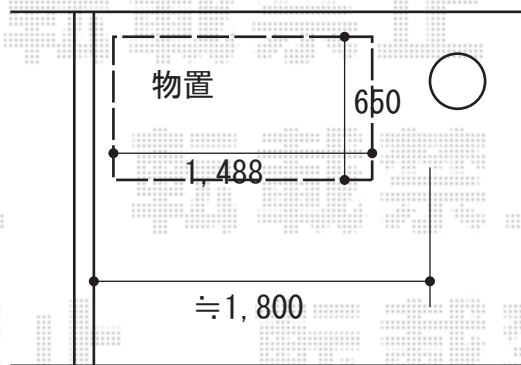

サイクルポート・物置 施工概略図

Value Select プレシオスポート ミニ 積雪～20cm対応
幅= 2,100mm
奥行= 2,904 (4台用)mm
色： ノーブルステン
屋根材： ポリカーボネート (ガラスマット)
柱仕様： 標準柱 (有効高 約1,800mm) 仕様

タクボ物置 グランプレステージジャンプ 1488×650×1400
間口= 1,488mm
奥行= 650mm
高さ= 1,400mm
色： 【未定】
屋根タイプ： 標準型
耐荷重タイプ： 一般型
棚タイプ： 全面棚タイプ
数量： 1台