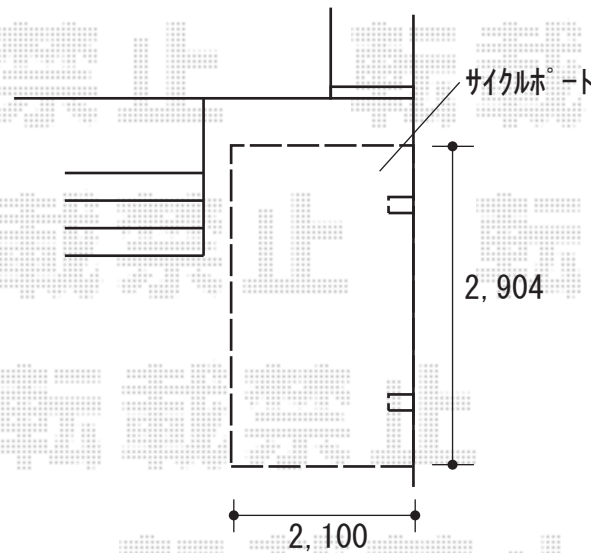

サイクルポート・物置 施工概略図

Value Select プレシオスポート ミニ 積雪～20cm対応
幅= 2,100mm
奥行= 2,904 (4台用)mm
色： ノーブルステン
屋根材： ポリカーボネート (ガラスマット)
柱仕様： 標準柱 (有効高 約1,800mm) 仕様

タクボ物置 グランプレステージジャンプ 1488×650×1400
間口= 1,488mm
奥行= 650mm
高さ= 1,400mm
色： 【未定】
屋根タイプ： 標準型
耐荷重タイプ： 一般型
棚タイプ： 全面棚タイプ
数量： 1台