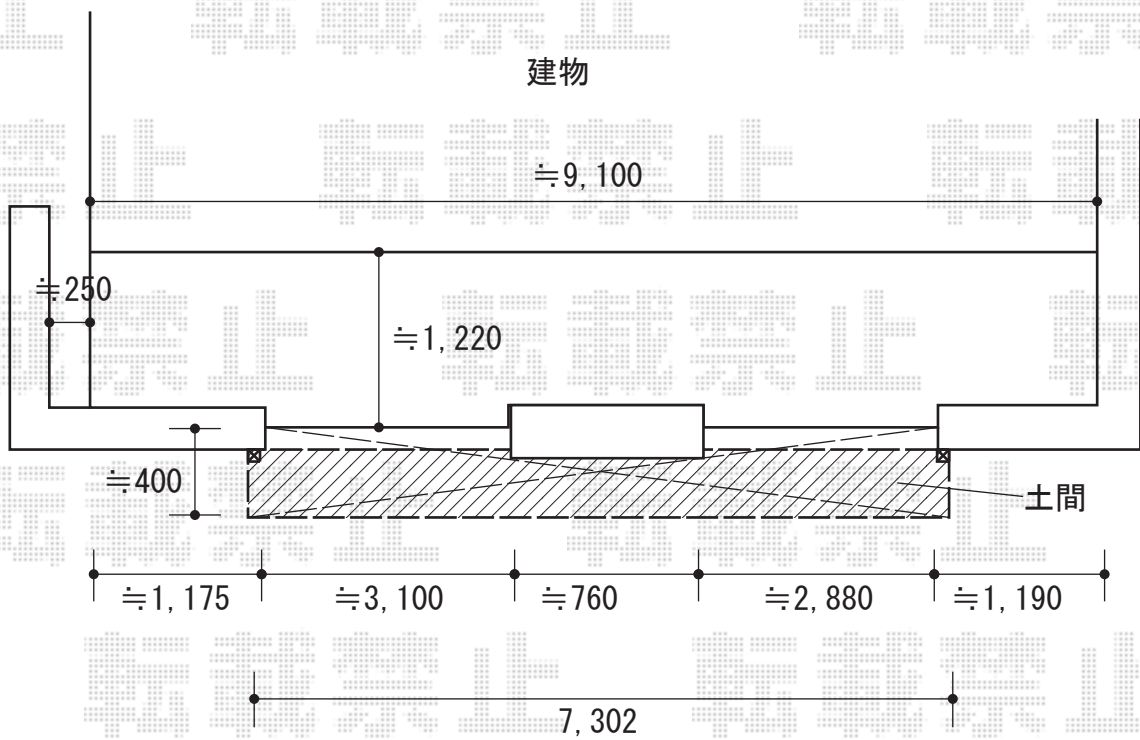

# ウッドデッキ工事 施工概略図

YKK AP リウッドデッキ 200  
間口= 約9,120mm  
出幅= 4尺(1,220mm)  
色： レッドブラウン  
床板： 縦貼り  
幕板： 標準幕板  
束柱： Tタイプ(400~550mm) (色： カームブラック)  
追加部材： 段床用部材一式\*1段

2020-6-738883

担当者

木附