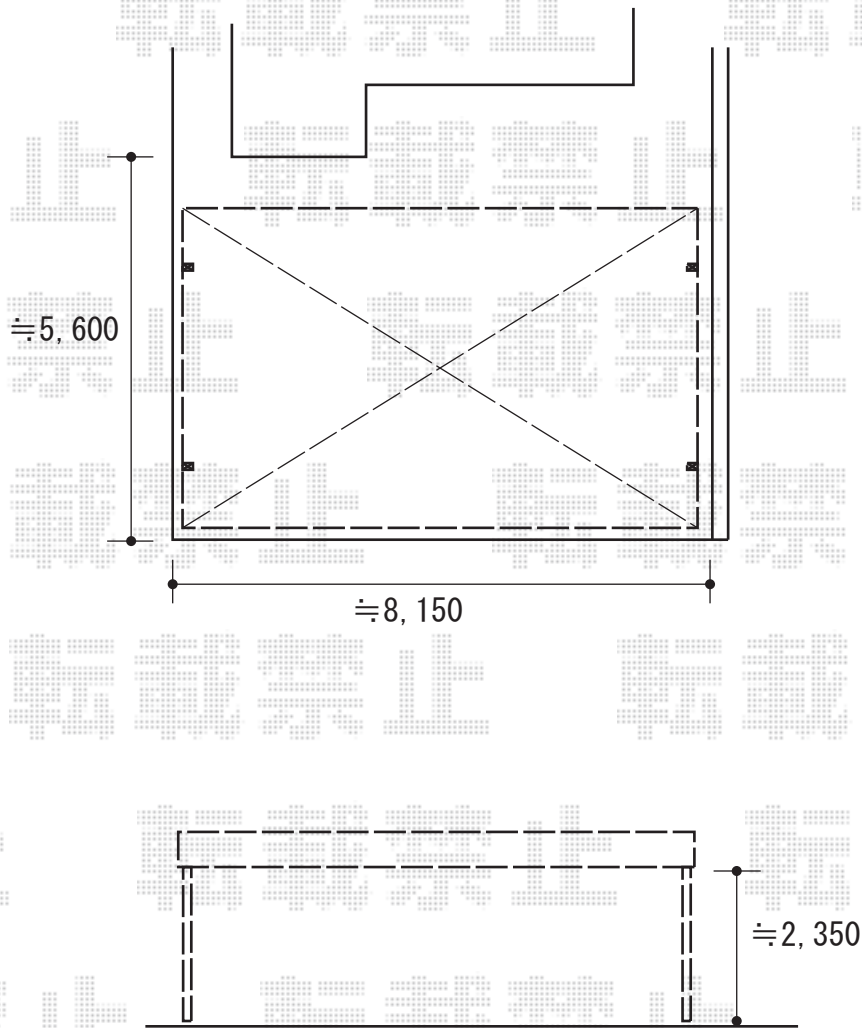

カーポート 施工概略図

YKK AP エフルージュ トリプル FIRST 積雪~20cm対応
幅= 7,928mm
奥行= 5,062mm
色： プラチナステン
屋根材： 熱線遮断ポリカーボネート(クリアマット)
柱仕様： ハイルフ柱仕様 (有効高 約2,350mm)

YKK AP 【外観左】サイドパネル 台形枠なし 1段(1,036)
パネル高さ： 1段H1,036mm
色： プラチナステン
パネル材： 熱線遮断ポリカーボネート(クリアマット)
柱仕様： ハイルフ柱仕様/間柱1本