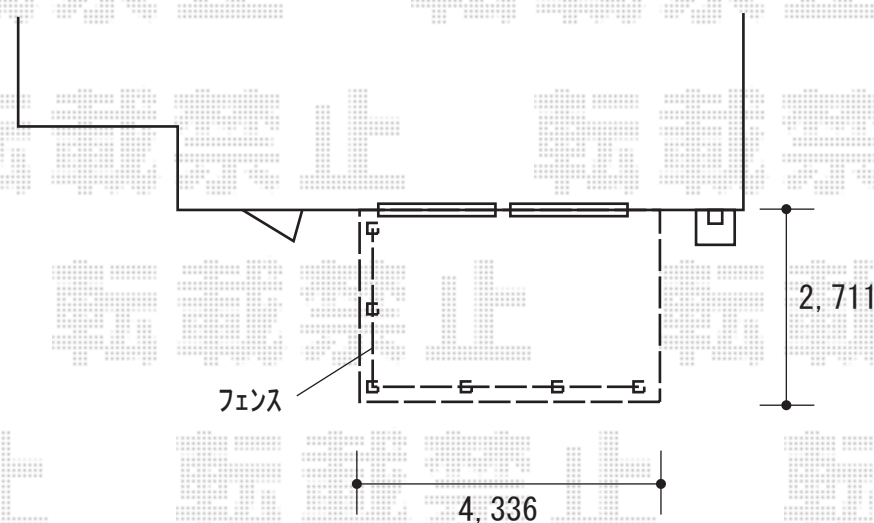

LIXIL (TOEX) 樹ら楽ステージ ボードラインフェンス ベース仕様

支柱： T-12×8本

ベースプレート<支柱用>： 床板固定用×7セット 大引固定用×1セット

70角柱取付部材セット： 標準用×7セット 連結部用×1セット

ボードセット (L=2400)： 中間用・2スパン (3枚入り)×4セット

ボードセット (L=2700)： 単体/端部用・2スパン (3枚入り)×2セット

ボード端部カバー： (6個入り)×4セット

ボード連結部カバー： (3個入り)×2セット

色： ライトウッド

※イメージ図です

2020-6-739010

担当者

木附