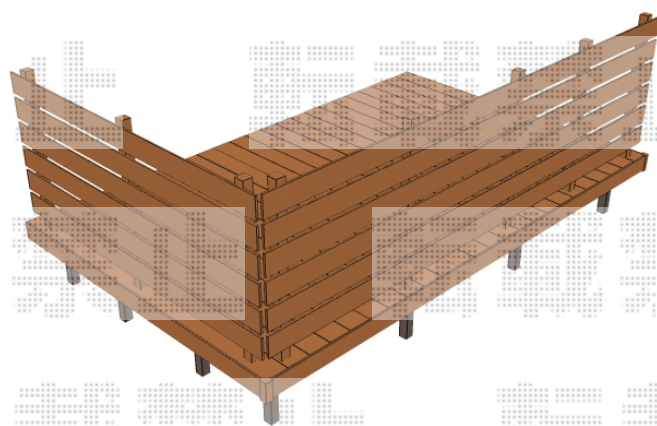

LIXIL (TOEX) 樹ら楽ステージ ボードラインフェンス ベース仕様

支柱： T-12×8本

ベースプレート<支柱用>： 床板固定用×7セット 大引固定用×1セット

70角柱取付部材セット： 標準用×7セット 連結部用×1セット

ボードセット (L=2400)： 中間用・2スパン (3枚入り)×4セット

ボードセット (L=2700)： 単体/端部用・2スパン (3枚入り)×2セット

ボード端部カバー： (6個入り)×4セット

ボード連結部カバー： (3個入り)×2セット

色： ライトウッド

※イメージ図です

2020-6-739010

担当者

木附