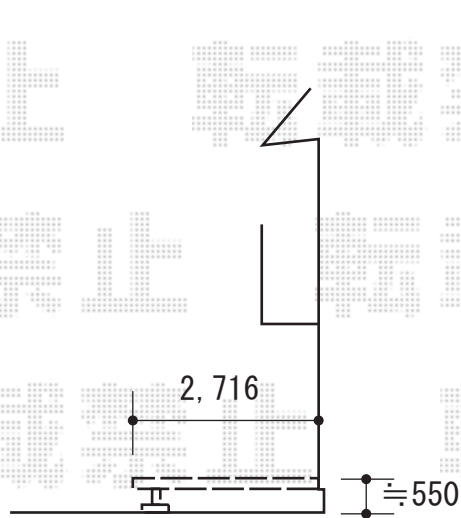

ウッドデッキ 施工概略図

LIXIL (TOEX) 樹ら楽ステージ

間口= 2.5間 (4,336mm)

出幅= 9尺 (2,711mm)

色： ライトウッド／クリエラスクA

床板： 標準(溝なし)/縦貼り

幕板： 幕板B (薄)

束柱： 束柱B (400~550mm) (色：【未定】)

LIXIL (TOEX) 樹ら楽ステージ ボードラインフェンス ベース仕様

支柱： T-12×8本

ベースプレート<支柱用>： 床板固定用×7セット 大引固定用×1セット

70角柱取付部材セット： 標準用×7セット 連結部用×1セット

ボードセット (L=2400)： 中間用・2スパン (3枚入り)×4セット

ボードセット (L=2700)： 単体/端部用・2スパン (3枚入り)×2セット

ボード端部カバー： (6個入り)×4セット

ボード連結部カバー： (3個入り)×2セット

色： ライトウッド

※イメージ図です

2020-6-739010

担当者

木附