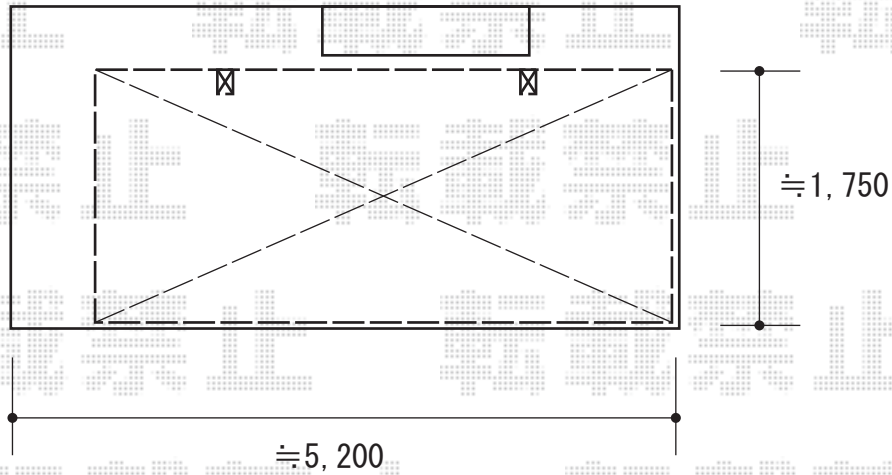

カーポート 施工概略図

YKK AP レイナポートREグラン 前下がり 積雪~20cm対応
幅= 2,417mm
奥行= 5,052mm
色： プラチナステン
屋根材： 熱線遮断ポリカーボネート(クリアマット)
柱仕様： 標準柱仕様 (有効高 約2,000mm)

2020-6-739085

担当者

中島