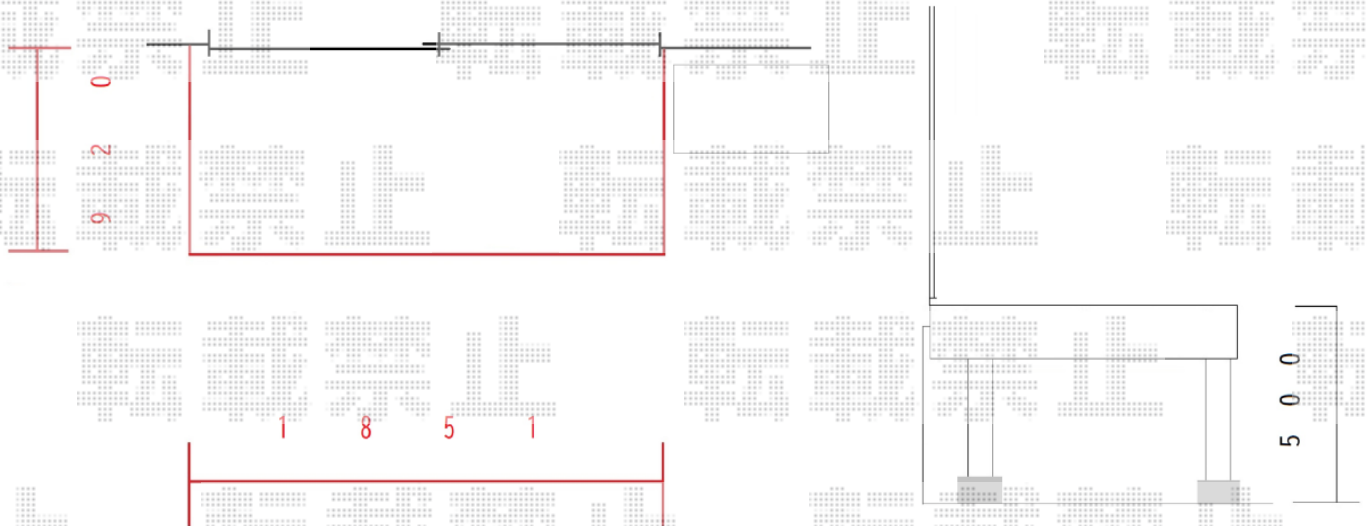

ウッドデッキ 施工概略図

Value Select マージウッドデッキ

間口= 1.0間(1,851mm)

出幅= 3尺(920mm)

色: レッドウッド

床板: 縦貼り

束柱: Tタイプ(400~550mm) (色: カームブラック)

2020-6-739172

担当者

政井