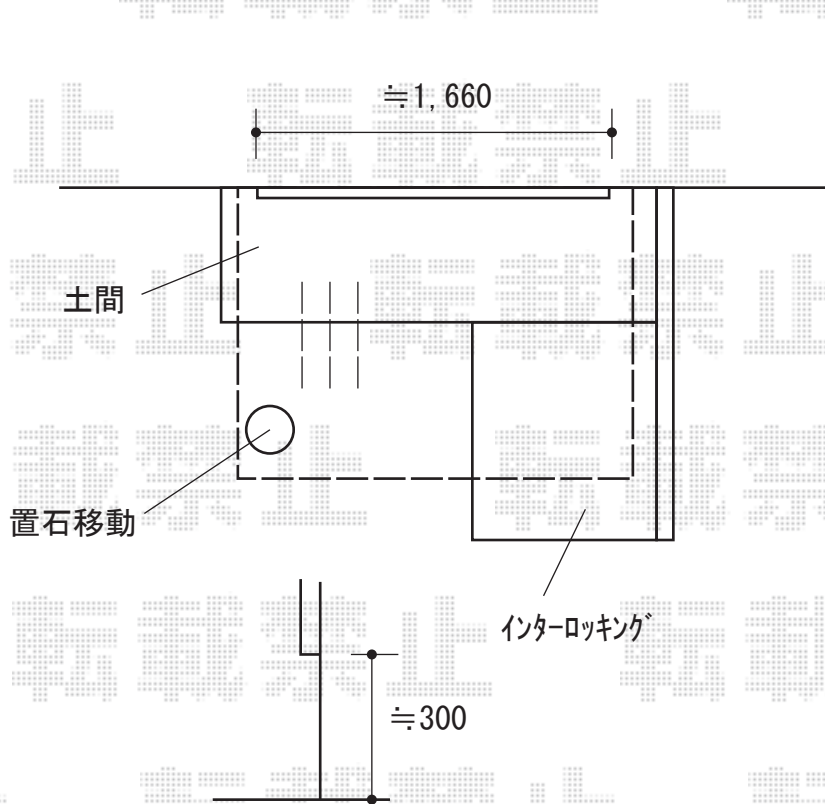

ウッドデッキ 施工概略図

Value Select マージウッドデッキ
間口= 1.0間(1,851mm)
出幅= 5尺(1,520mm)
色： レッドウッド
床板： 縦貼り
幕板： 標準仕様
束柱： Sタイプ(550mm) (色： ノーブルステン)

2020-6-739181

担当者

木附