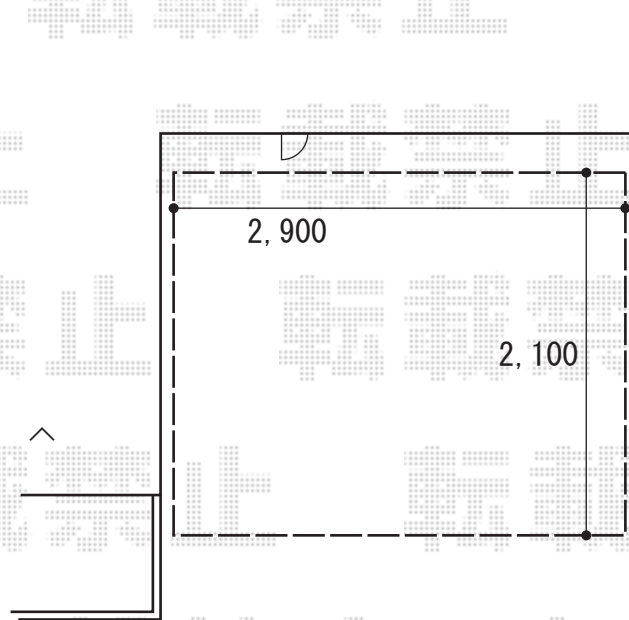

サイクルポート 施工概略図

YKK AP レイナポートグランミニ 積雪～20cm対応
幅= 2,100mm
奥行= 2,904mm(4台用)
色： ホワイト
屋根材： ポリカーボネート（トーマイマット）
柱仕様： 標準柱仕様（有効高 約1,814mm）

2020-6-739484

担当者

中島