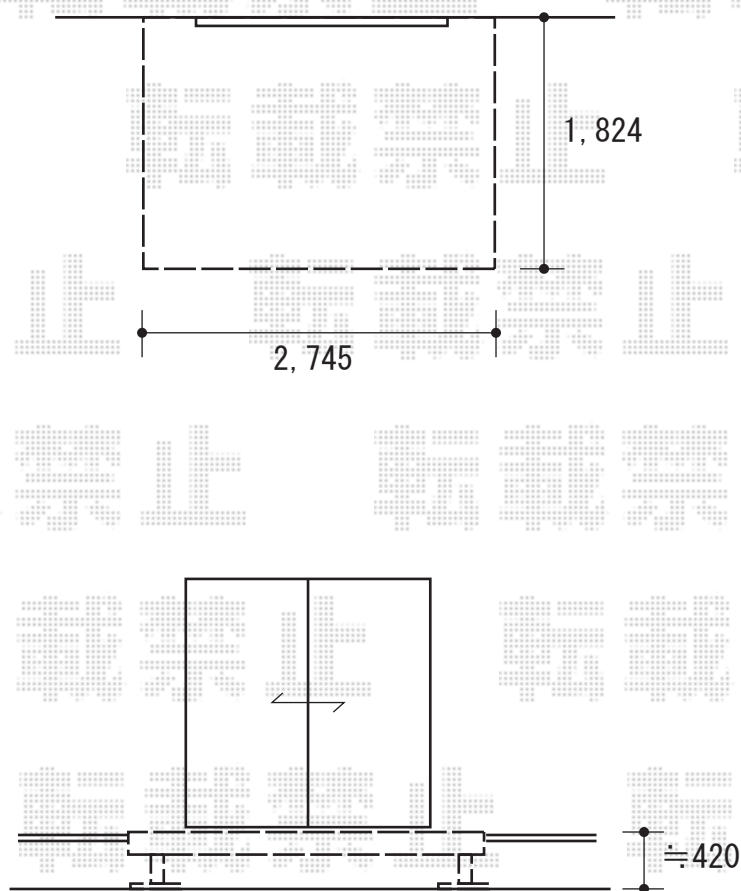

ウッドデッキ 施工概略図

YKK AP リウッドデッキ 200
間口= 1.5間(2,745mm)
出幅= 6尺(1,824mm)
色： ナチュラルブラウン
床板： 横貼り*千鳥貼り仕様
幕板： 標準幕板
束柱： Tタイプ(400~550mm) (色： カームブラック)

2020-6-739710

担当者

政井