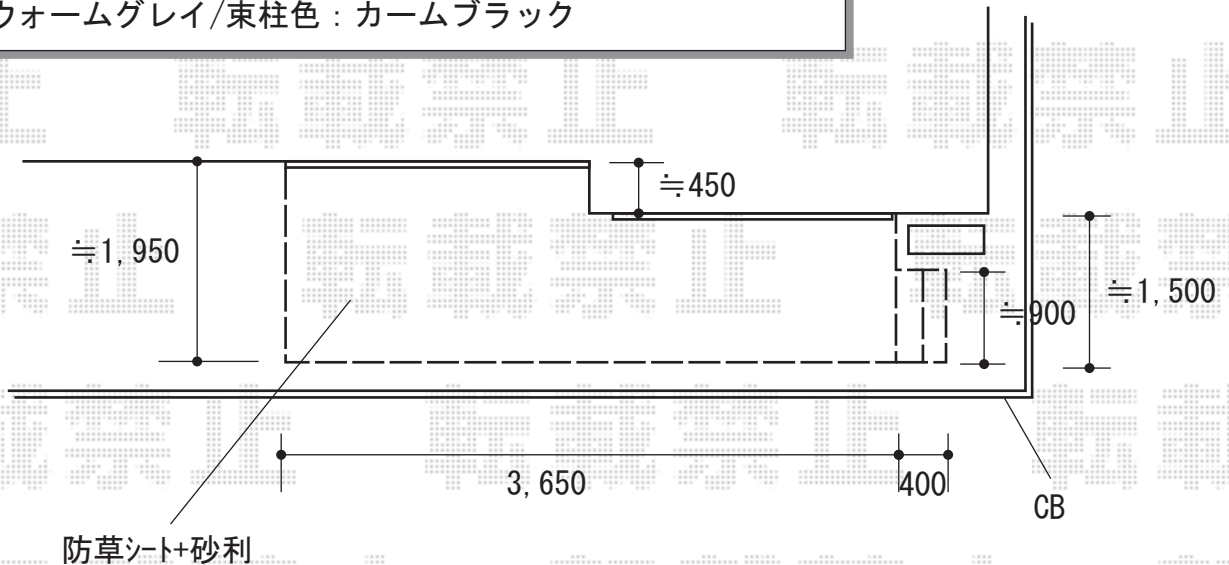

ウッドデッキ 施工概略図

YKK AP リウッドデッキ 200
間口= 2.0間(3,651mm)
出幅= 約2,100mm/約1,500mm
色: ウォームグレイ
床板: 縦貼り
幕板: 標準幕板
束柱: Tタイプ(400~550mm) (色: カームブラック)

YKK AP リウッドデッキ200 段床セット 片側面タイプ1段
出幅= 約900mm
色: ウォームグレイ/束柱色: カームブラック

【イメージ図】