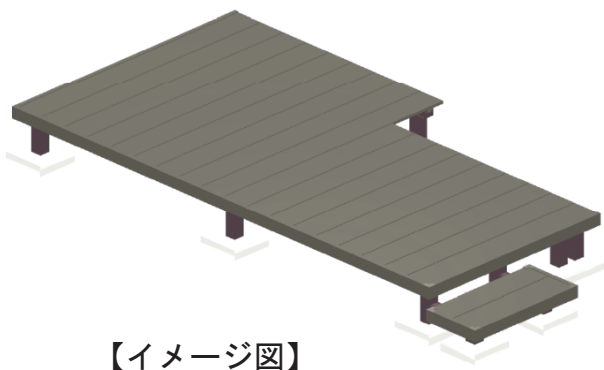

ウッドデッキ 施工概略図

YKK AP リウッドデッキ 200
間口= 2.0間(3,651mm)
出幅= 約2,100mm/約1,500mm
色: ウォームグレイ
床板: 縦貼り
幕板: 標準幕板
束柱: Tタイプ(400~550mm) (色: カームブラック)

YKK AP リウッドデッキ200 段床セット 片側面タイプ1段
出幅= 約900mm
色: ウォームグレイ/束柱色: カームブラック

【イメージ図】