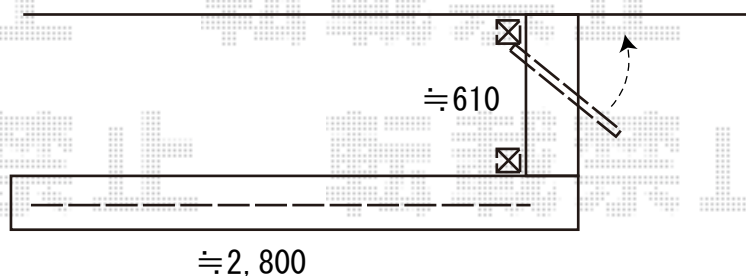

フェンス・門扉 施工概略図

LIXIL ハイグリッドフェンスUF8型 フリーポールタイプ
本体1枚 (W×H) = T-8 (2,000mm×720mm) × 2枚
スチール柱： T-8 × 3本
小口キャップ： T-8 × 1セット
色： シャイングレー

LIXIL (TOEX) <ご提案>ハイグリッド門扉NF8型 片開き 柱使用
扉幅 = 800mm
扉高 = 1,000mm
色： シャイングレー
錠： 打掛け錠
開き： 外開き
追加部材： 外開き用持ち送り使用
オプション： 補修用塗料 (色：シャイングレー) 【UNZ26】 × 1