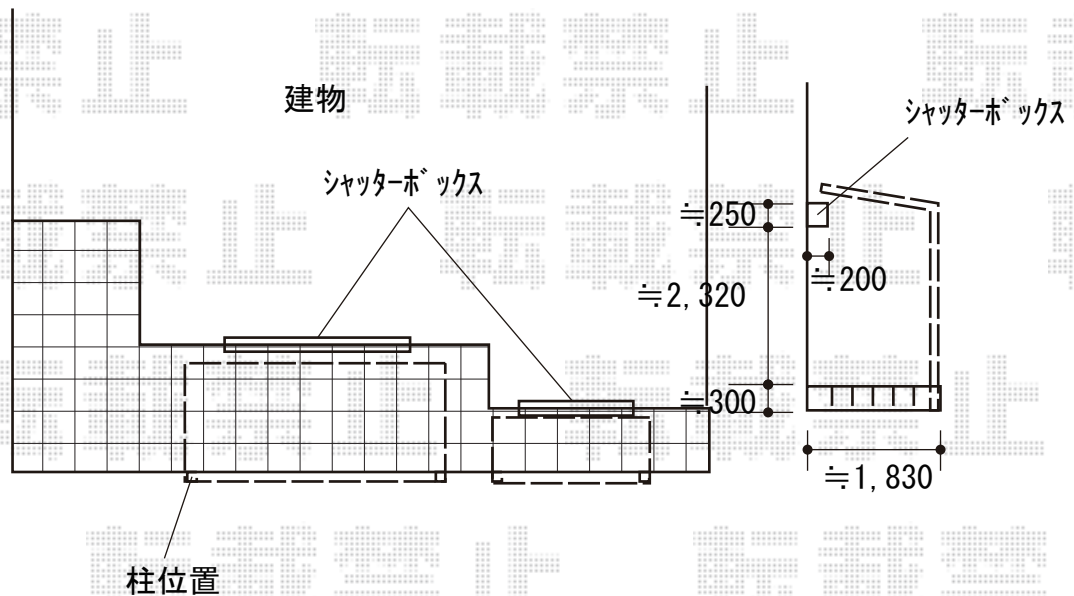

テラス屋根 施工概略図

LIXIL 【左側】 フーゴF 独立テラスタイプ 単体 積雪～20cm対応
間口= 3616mm
出幅= 1796mm
色： オータムブラウン
屋根材： 熱線吸収ポリカーボネート（ブルーマットS・すりガラス調）
柱仕様： ロング柱28仕様（有効高 約2,800mm）
躯体すき間ふさぎ： 有

LIXIL 【右側】 フーゴF 独立テラスタイプ 単体 積雪～20cm対応
間口= 2204mm
出幅= 1196mm
色： オータムブラウン
屋根材： 熱線吸収ポリカーボネート（ブルーマットS・すりガラス調）
柱仕様： ロング柱28仕様（有効高 約2,800mm）
躯体すき間ふさぎ： 有

LIXIL 【右側】 物干しセット 標準2本入り
色： オータムブラウン

2020-6-739941

担当者

安田